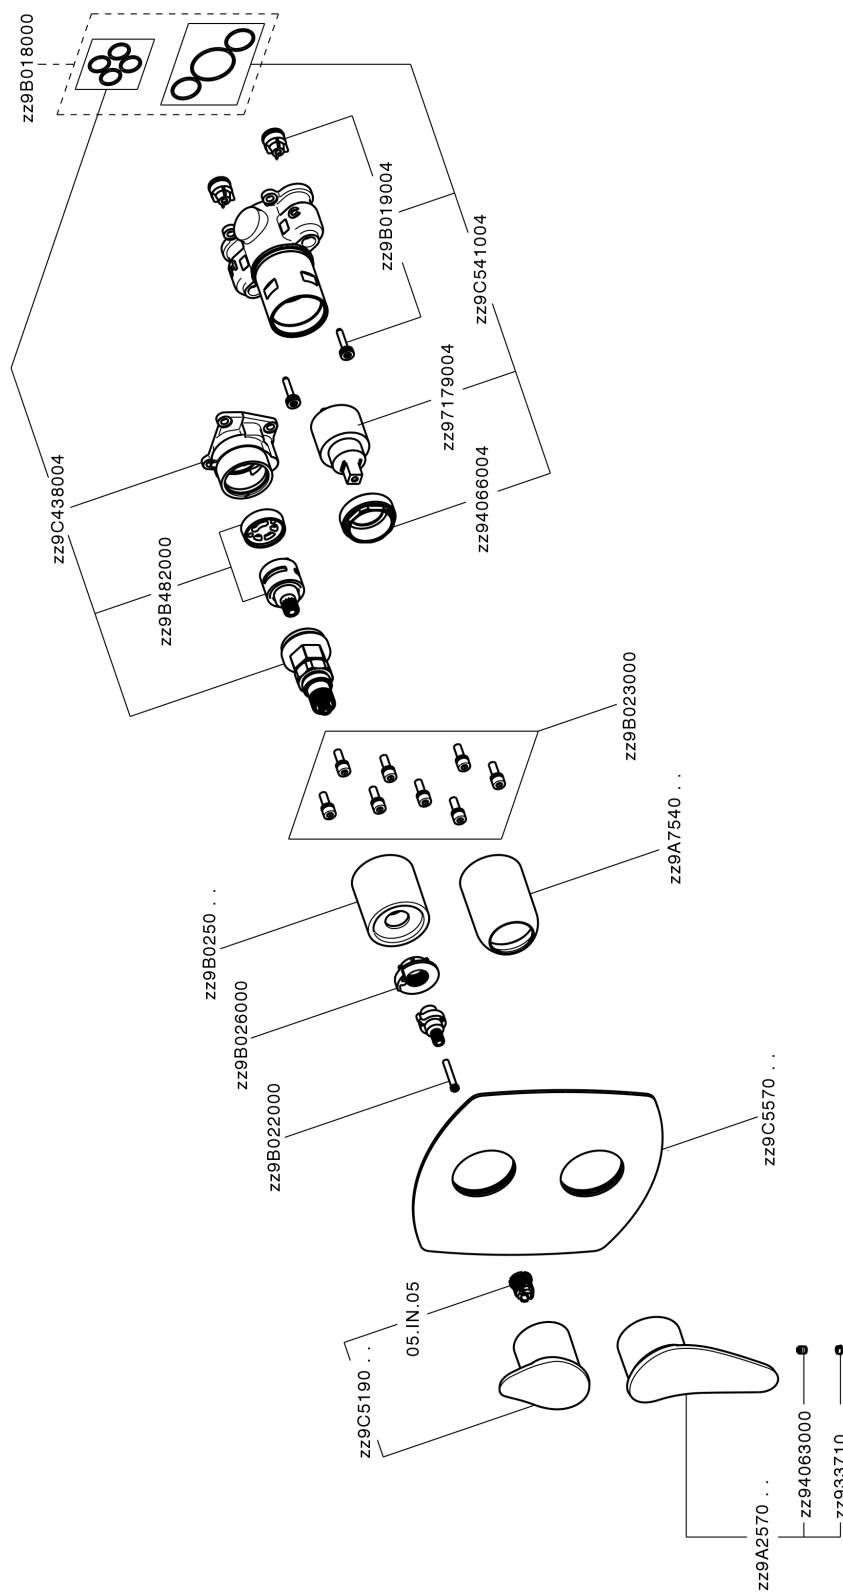

Completo Monocomando per One-Box HARLOCK_HC0BM030

MODELLO **HC0BM030**

Completo Monocomando per One-Box, con deviatore 2-3 uscite, profondità minima di installazione 67 mm, senza parte incasso, per art. ZB00B030-ZB00B031

FINITURE DISPONIBILI

-  **21** 21 Cromo
-  **2P** 2P Oro Rosa
-  **2Q** 2Q Black Titanium
-  **40** 40 Nero Opaco
-  **4Q** 4Q Bianco Opaco
-  **6T** 6T Cromo/Nero Opaco

CARATTERISTICHE

Ricambio Cartuccia **ZZ97179000**

Cartuccia Monocomando 35 mm

Installazione **Incasso**

Parti Incasso necessarie **ZB00B031**

ZB00B030

Completo Monocomando per One-Box HARLOCK_HC0BM030

HC0BM030

<https://www.huberitalia.com/completo-monocomando-per-one-box-harlock-hc0bm030>

One-Box Universale per incasso ONE BOX_ZB00B031

MODELLO **ZB00B031**

One-Box Universale per incasso, per termostatico o monocomando 1 o 2 o 3 uscite, senza parte esterna, con silenziosi, con guarnizione per sigillatura