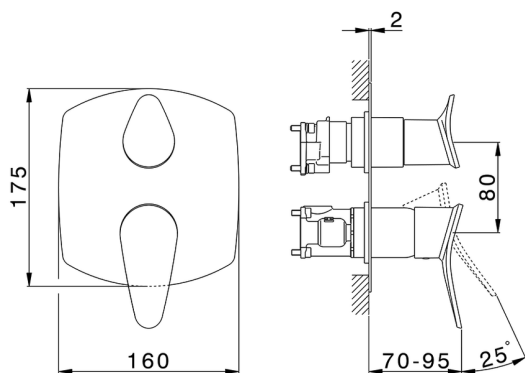

Completo Monocomando per One-Box HARLOCK_HC0BM030

MODELLO **HC0BM030**

Completo Monocomando per One-Box, con deviatore 2-3 uscite, profondità minima di installazione 67 mm, senza parte incasso, per art. ZB00B030-ZB00B031