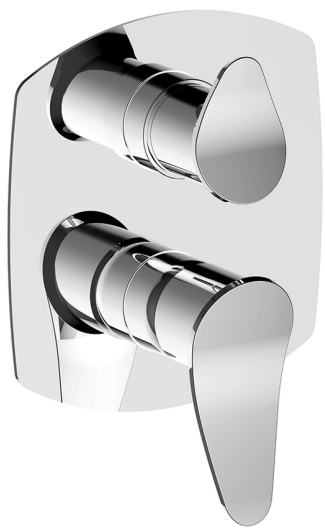

Completo Monocomando per One-Box HARLOCK_HC0BM030

MODELLO **HC0BM030**

Completo Monocomando per One-Box, con deviatore 2-3 uscite, profondità minima di installazione 67 mm, senza parte incasso, per art. ZB00B030-ZB00B031

FINITURE DISPONIBILI

-  **21** 21 Cromo
-  **2P** 2P Oro Rosa
-  **2Q** 2Q Black Titanium
-  **40** 40 Nero Opaco
-  **4Q** 4Q Bianco Opaco
-  **6T** 6T Cromo/Nero Opaco

CARATTERISTICHE

Ricambio Cartuccia **ZZ97179000**

Cartuccia Monocomando 35 mm

Installazione **Incasso**

Parti Incasso necessarie **ZB00B031**

ZB00B030

Completo Monocomando per One-Box HARLOCK_HC0BM030

HC0BM030

<https://www.huberitalia.com/completo-monocomando-per-one-box-harlock-hc0bm030>

One-Box Universale per incasso ONE BOX_ZB00B031

MODELLO **ZB00B031**

One-Box Universale per incasso, per termostatico o monocomando 1 o 2 o 3 uscite, senza parte esterna, con silenziosi, con guarnizione per sigillatura