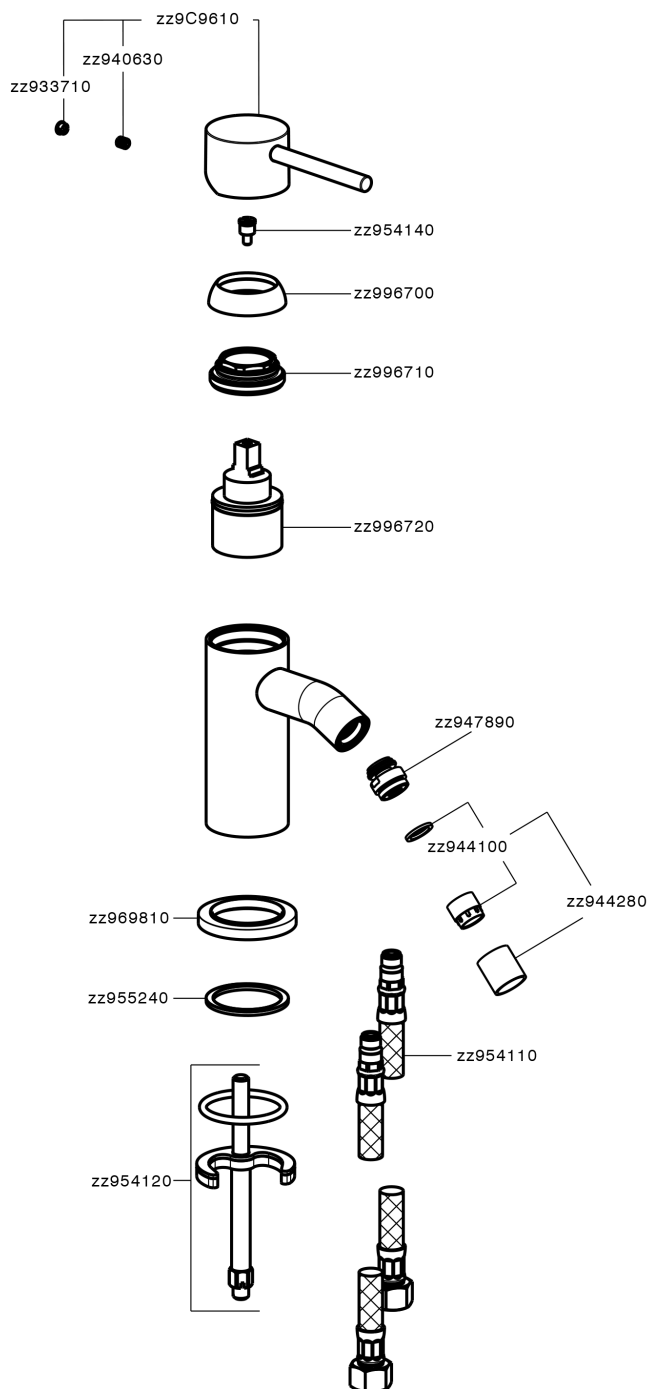

Miscelatore monocomando bidet K2_K2000560

K2000560

<https://huberitalia.com/miscelatore-monocomando-bidet-k2-k2000560>

2024-11-21