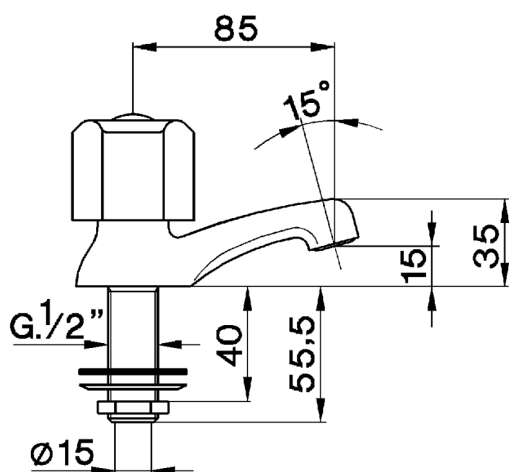

Rubinetto monoacqua EVA_EV000910

MODELLO **EV000910**

Rubinetto monoacqua, senza scarico automatico, senza maniglia

FINITURE DISPONIBILI

CARATTERISTICHE

2024-12-22