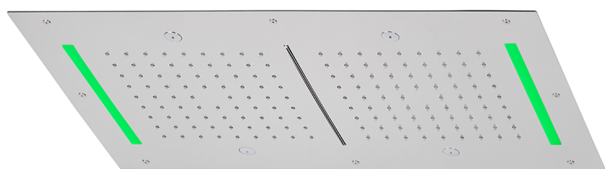

Soffione a soffitto con cromoterapia 700x400 mm ZEN_ZS1C0120

MODELLO **ZS1C0120**

Soffione a soffitto con cromoterapia 700x400 mm, funzioni 2 uscite pioggia, nebulizzazione, funzioni cascata, cromoterapia, con radiocomando incluso, acciaio inox AISI 304

FINITURE DISPONIBILI

-  **40** 40 Nero Opaco
-  **4Q** 4Q Bianco Opaco
-  **5G** 5G Oro Rosa
-  **D1** D1 Inox Spazzolato
-  **D2** D2 Inox Lucido

CARATTERISTICHE

2024-11-21