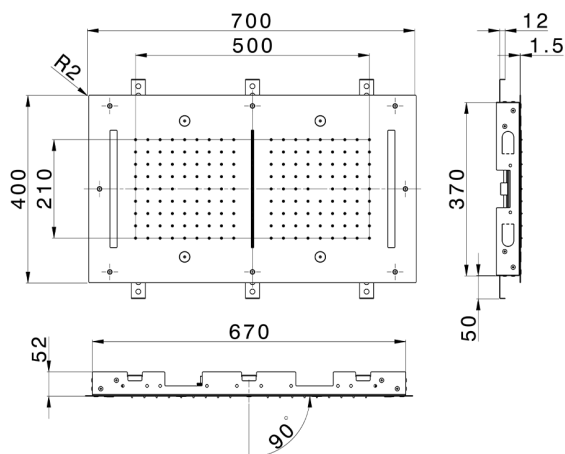

Soffione a soffitto con cromoterapia 700x400 mm ZEN_ZS1C0120

MODELLO **ZS1C0120**

Soffione a soffitto con cromoterapia 700x400 mm, funzioni 2 uscite pioggia, nebulizzazione, funzioni cascata, cromoterapia, con radiocomando incluso, acciaio inox AISI 304

FINITURE DISPONIBILI

- **40** 40 Nero Opaco
- **4Q** 4Q Bianco Opaco
- **5G** 5G Oro Rosa
- **D1** D1 Inox Spazzolato
- **D2** D2 Inox Lucido

CARATTERISTICHE

2024-11-21