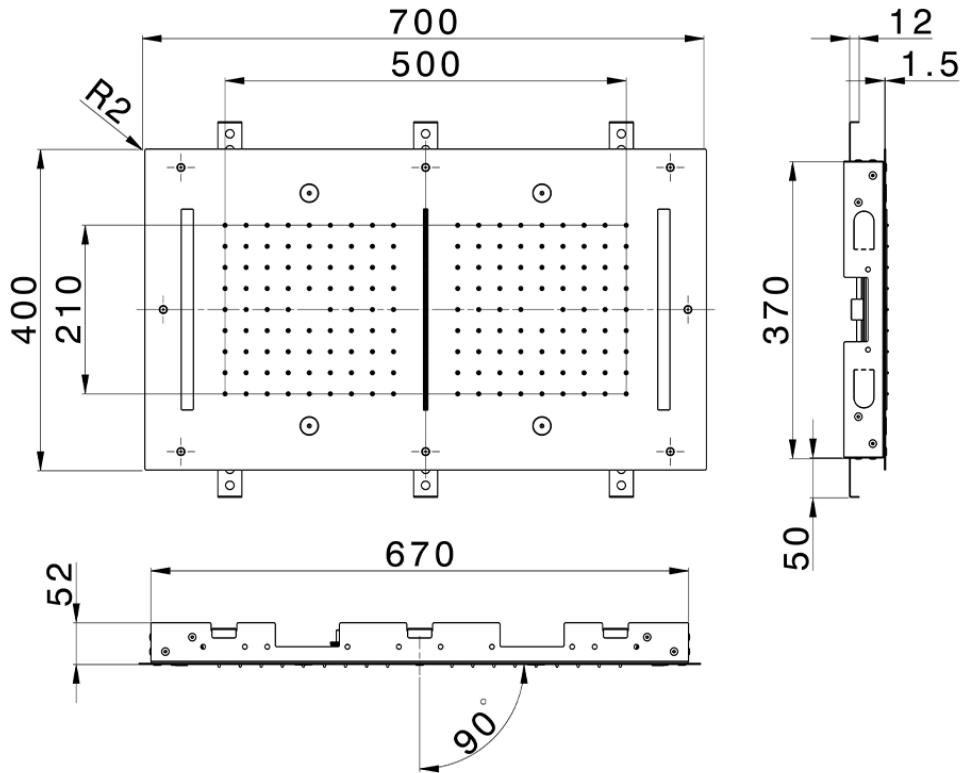

Soffione a soffitto con cromoterapia 700x400 mm ZEN_ZS1C0120

ZS1C0120

<https://huberitalia.com/soffione-a-soffitto-con-cromoterapia-700x400-mm-zen-zs1c0120>

2024-11-24