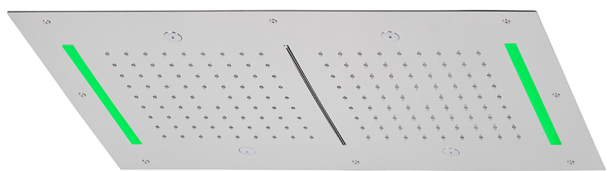

Soffione a soffitto con cromoterapia 700x400 mm ZEN_ZS1C0120

MODELLO **ZS1C0120**

Soffione a soffitto con cromoterapia 700x400 mm, funzioni 2 uscite pioggia, nebulizzazione, funzioni cascata, cromoterapia, con radiocomando incluso, acciaio inox AISI 304

FINITURE DISPONIBILI

-  **40** 40 Nero Opaco
-  **4Q** 4Q Bianco Opaco
-  **5G** 5G Oro Rosa
-  **D1** D1 Inox Spazzolato
-  **D2** D2 Inox Lucido

CARATTERISTICHE

2024-11-21