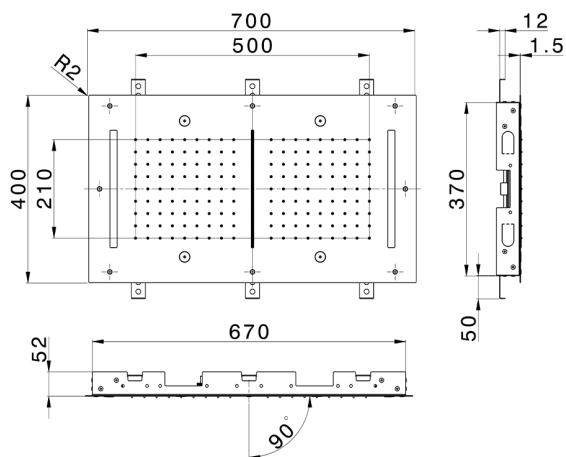

Soffione a soffitto con cromoterapia 700x400 mm ZEN_ZS1C0120

MODELLO **ZS1C0120**

Soffione a soffitto con cromoterapia 700x400 mm, funzioni 2 uscite pioggia, nebulizzazione, funzioni cascata, cromoterapia, con radiocomando incluso, acciaio inox AISI 304

FINITURE DISPONIBILI

- **40** 40 Nero Opaco
- **4Q** 4Q Bianco Opaco
- **5G** 5G Oro Rosa
- **D1** D1 Inox Spazzolato
- **D2** D2 Inox Lucido

CARATTERISTICHE

2024-11-21