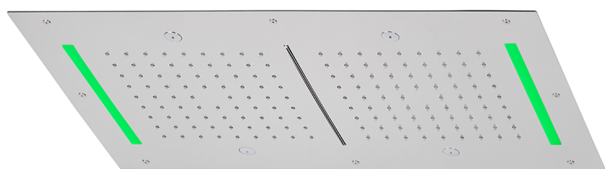

Soffione a soffitto con cromoterapia 700x400 mm ZEN_ZS1C0120

MODELLO **ZS1C0120**

Soffione a soffitto con cromoterapia 700x400 mm, funzioni 2 uscite pioggia, nebulizzazione, funzioni cascata, cromoterapia, con radiocomando incluso, acciaio inox AISI 304

FINITURE DISPONIBILI

-  **40** 40 Nero Opaco
-  **4Q** 4Q Bianco Opaco
-  **5G** 5G Oro Rosa
-  **D1** D1 Inox Spazzolato
-  **D2** D2 Inox Lucido

CARATTERISTICHE

2024-11-23