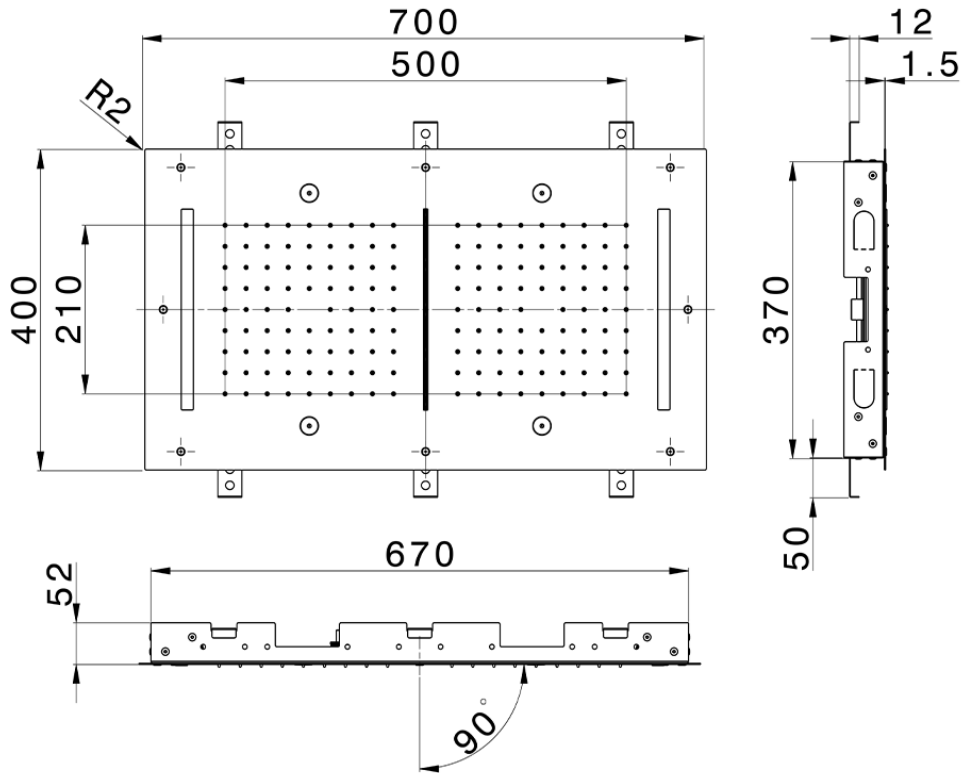

Soffione a soffitto con cromoterapia 700x400 mm ZEN_ZS1C0120

ZS1C0120

<https://huberitalia.com/soffione-a-soffitto-con-cromoterapia-700x400-mm-zen-zs1c0120>

2024-11-23