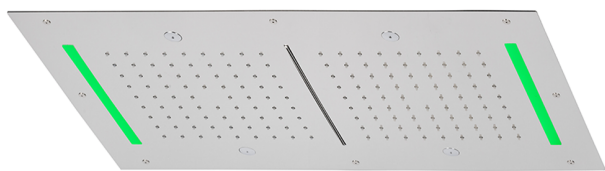

Soffione a soffitto con cromoterapia 700x400 mm ZEN_ZS1C0120

MODELLO **ZS1C0120**

Soffione a soffitto con cromoterapia 700x400 mm, funzioni 2 uscite pioggia, nebulizzazione, funzioni cascata, cromoterapia, con radiocomando incluso, acciaio inox AISI 304

FINITURE DISPONIBILI

-  **40** 40 Nero Opaco
-  **4Q** 4Q Bianco Opaco
-  **5G** 5G Oro Rosa
-  **D1** D1 Inox Spazzolato
-  **D2** D2 Inox Lucido

CARATTERISTICHE

2024-11-23