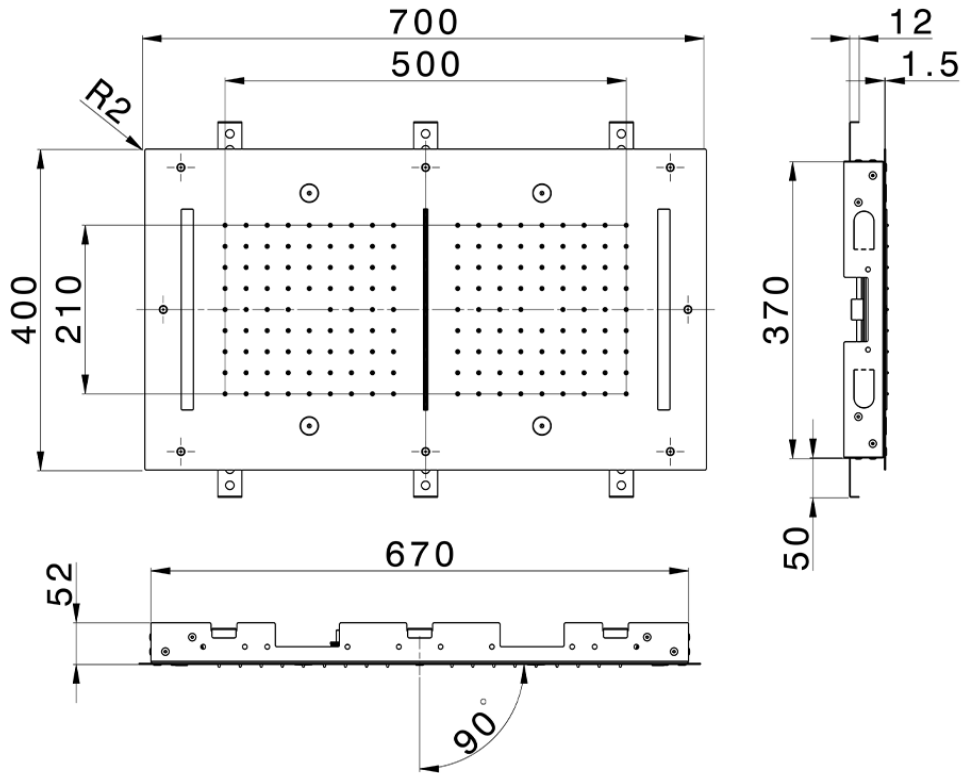

Soffione a soffitto con cromoterapia 700x400 mm ZEN_ZS1C0120

ZS1C0120

<https://huberitalia.com/soffione-a-soffitto-con-cromoterapia-700x400-mm-zen-zs1c0120>

2024-11-21