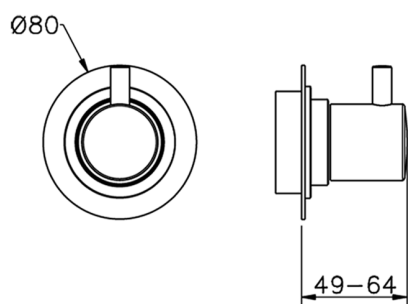

Parte esterna rubinetto d'arresto NUOVA KIRUNA_K2003310

MODELLO **K2003310**

Parte esterna rubinetto d'arresto, senza parte incasso, per art. ZB003330-ZB003340

FINITURE DISPONIBILI

- **21** 21 Cromo
- **26** 26 Vecchio Rame
- **2F** 2F Nichel Spazzolato
- **2W** 2W Oro Spazzolato
- **40** 40 Nero Opaco
- **4Q** 4Q Bianco Opaco

CARATTERISTICHE

Installazione **Incasso**
Parti Incasso necessarie **ZB003340**
ZB003330

2024-11-21