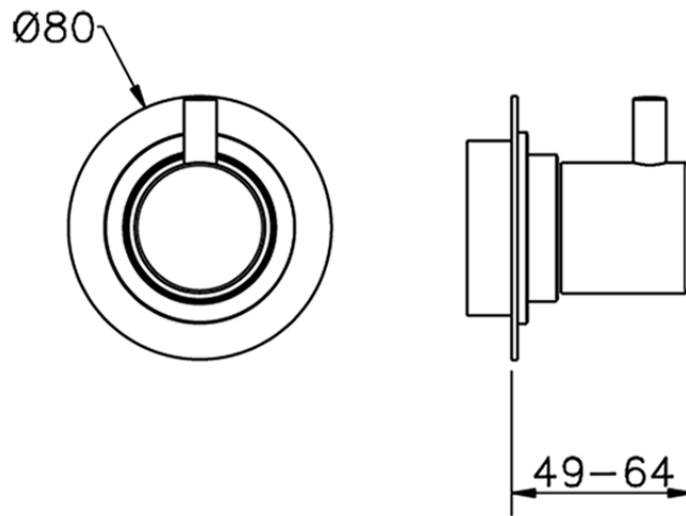

Parte esterna rubinetto d'arresto NUOVA KIRUNA_K2003310

K2003310

<https://huberitalia.com/parte-esterna-rubinetto-darresto-nuova-kiruna-k2003310>

2024-11-21