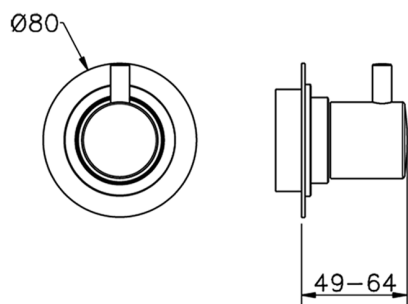

Parte esterna rubinetto d'arresto NUOVA KIRUNA_K2003310

MODELLO **K2003310**

Parte esterna rubinetto d'arresto, senza parte incasso, per art. ZB003330-ZB003340

FINITURE DISPONIBILI

-  **21** 21 Cromo
-  **26** 26 Vecchio Rame
-  **2F** 2F Nichel Spazzolato
-  **2W** 2W Oro Spazzolato
-  **40** 40 Nero Opaco
-  **4Q** 4Q Bianco Opaco

CARATTERISTICHE

Installazione **Incasso**
 Parti Incasso necessarie **ZB003340**
ZB003330

2024-11-21