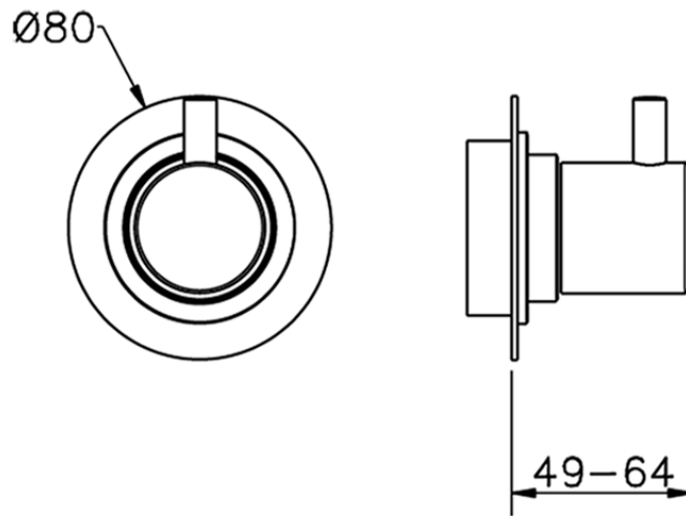

Parte esterna rubinetto d'arresto NUOVA KIRUNA_K2003310

K2003310

<https://huberitalia.com/parte-esterna-rubinetto-darresto-nuova-kiruna-k2003310>

2024-11-23