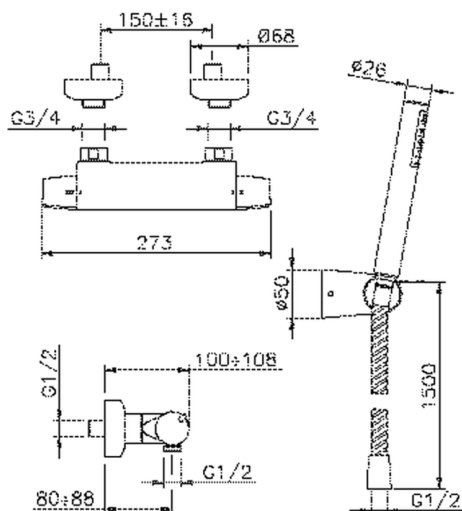

## Miscelatore termostatico doccia completo KYOTO

MODELLO **KYD01010**

Miscelatore termostatico doccia completo, supporto doccetta snodato murale, doccetta monogetto minimalista D.26 mm in ABS, flex PVC 150 cm

FINITURE DISPONIBILI

CARATTERISTICHE

Codice Ricambio Cartuccia **24.04A.PP**

**Cartuccia Termostatica Plus P 8X20**