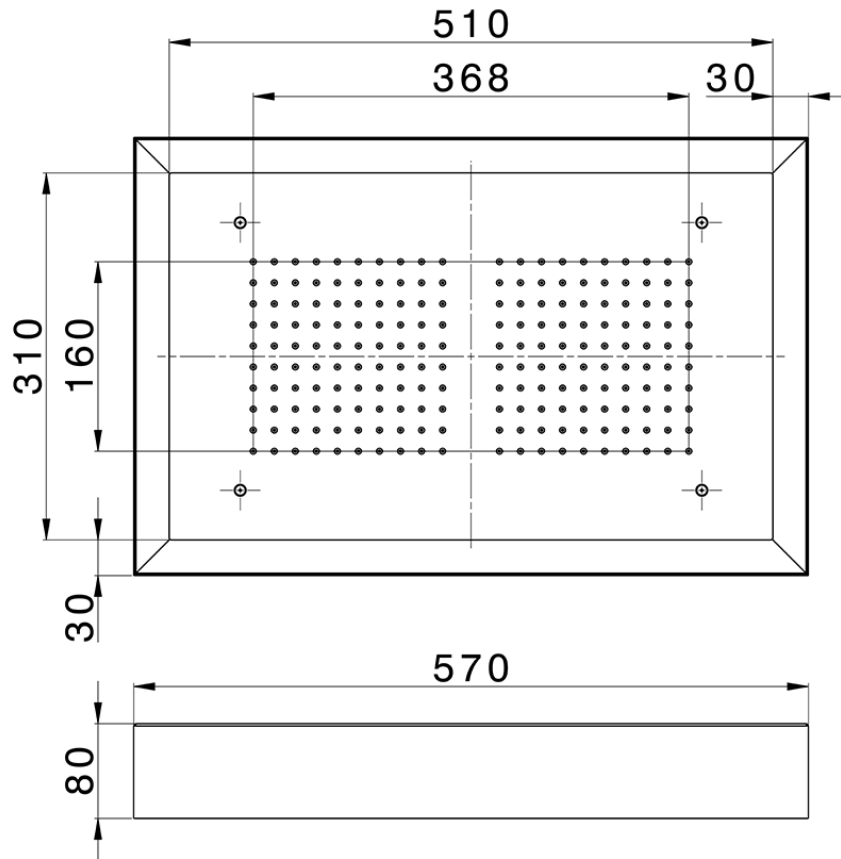

Soffione a soffitto con cromoterapia 570x370 mm ZEN_ZS1C0210

ZS1C0210

<https://www.huberitalia.com/soffione-a-soffitto-con-cromoterapia-570x370-mm-zen-zs1c0210>

2025-02-22