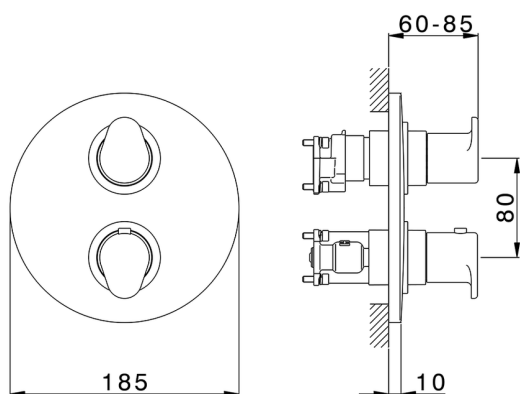

Completo Termostatico per One-Box H3_H30BT030

MODELLO **H30BT030**

Completo Termostatico per One-Box, con devia stop 1-2-3 uscite, profondità minima di installazione 67 mm, senza parte incasso, per art. ZB00B030-ZB00B031

FINITURE DISPONIBILI

-  **21** 21 Cromo
-  **2F** 2F Nichel Spazzolato
-  **40** 40 Nero Opaco

CARATTERISTICHE

Ricambio Cartuccia **24.04A.PP**

Cartuccia Termostatica Plus P 8X20

Installazione **Incasso**

Parti Incasso necessarie **ZB00B031**