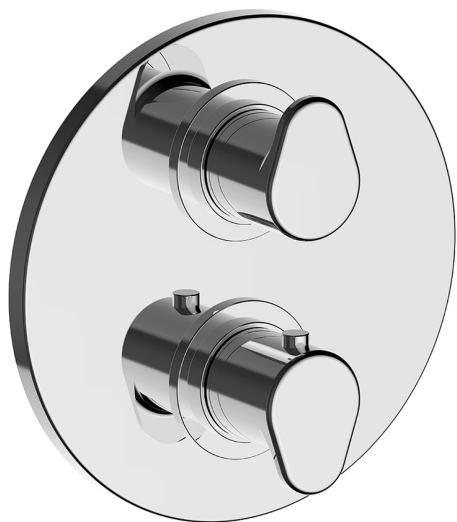

Completo Termostatico per One-Box H3_H30BT030

MODELLO **H30BT030**

Completo Termostatico per One-Box, con devia stop 1-2-3 uscite, profondità minima di installazione 67 mm, senza parte incasso, per art. ZB00B030-ZB00B031

FINITURE DISPONIBILI

-  **21** 21 Cromo
-  **2F** 2F Nichel Spazzolato
-  **40** 40 Nero Opaco

CARATTERISTICHE

Ricambio Cartuccia **24.04A.PP**

Cartuccia Termostatica Plus P 8X20

Installazione **Incasso**

Parti Incasso necessarie **ZB00B031**

ZB00B030

DeviaStop

La tecnologia Devia Stop di Huber consente con un semplice movimento rotativo di gestire la portata dell'acqua e di scegliere la modalità d'erogazione (soffione, doccia a mano).

Termostatico

One-Box Universale per incasso ONE BOX_ZB00B031

MODELLO **ZB00B031**

One-Box Universale per incasso, per termostatico o monocomando 1 o 2 o 3 uscite, senza parte esterna, con silenziosi, con guarnizione per sigillatura