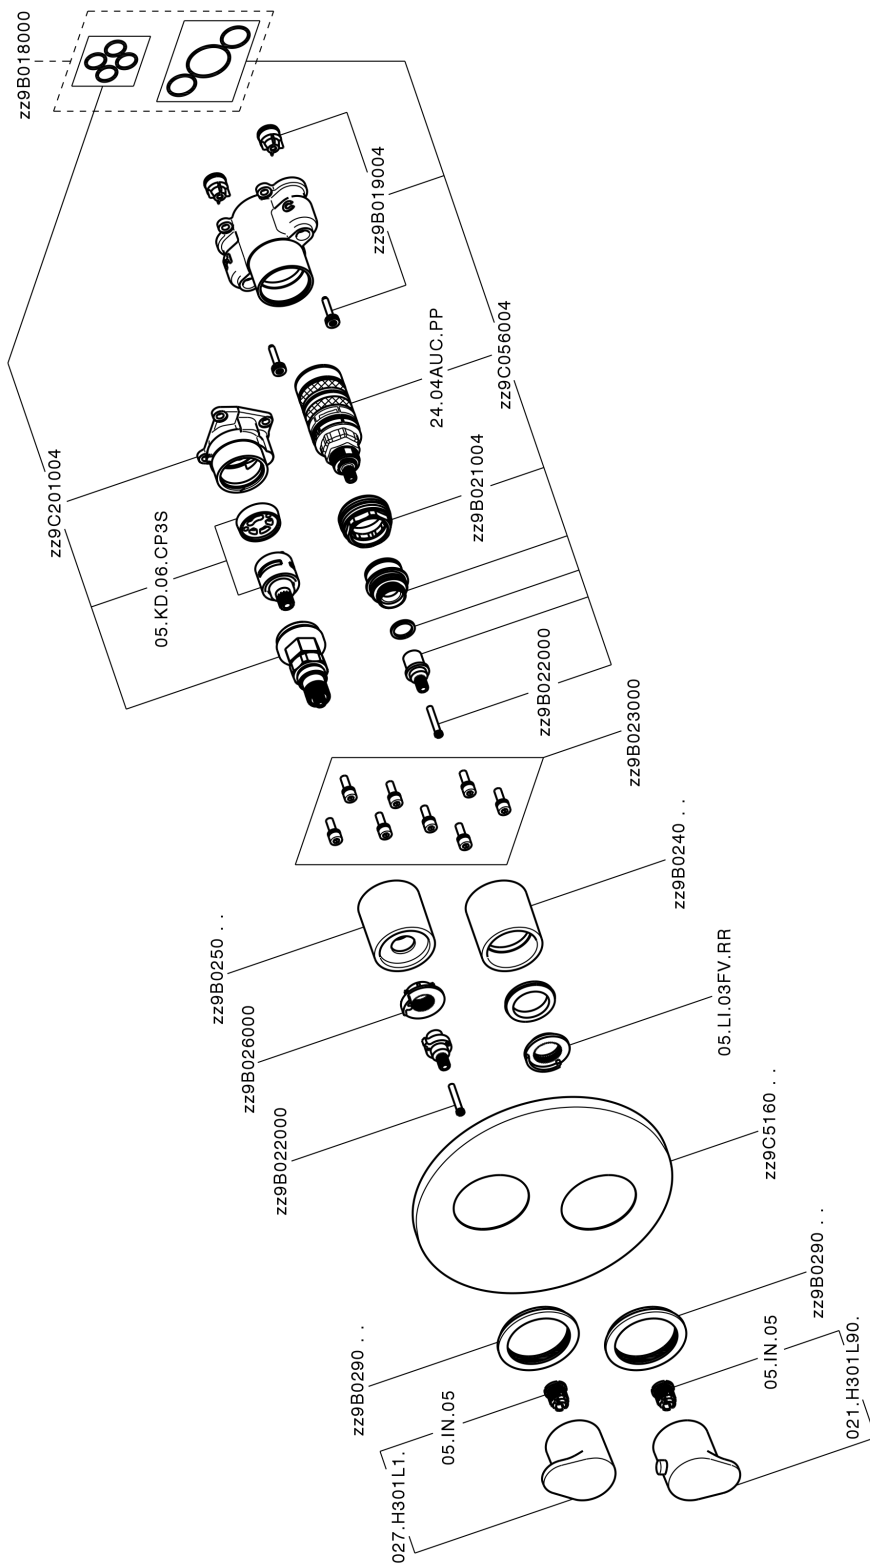

Completo Termostatico per One-Box H3_H30BT030

H30BT030

<https://www.huberitalia.com/completo-termostatico-per-one-box-h3-h30bt030>