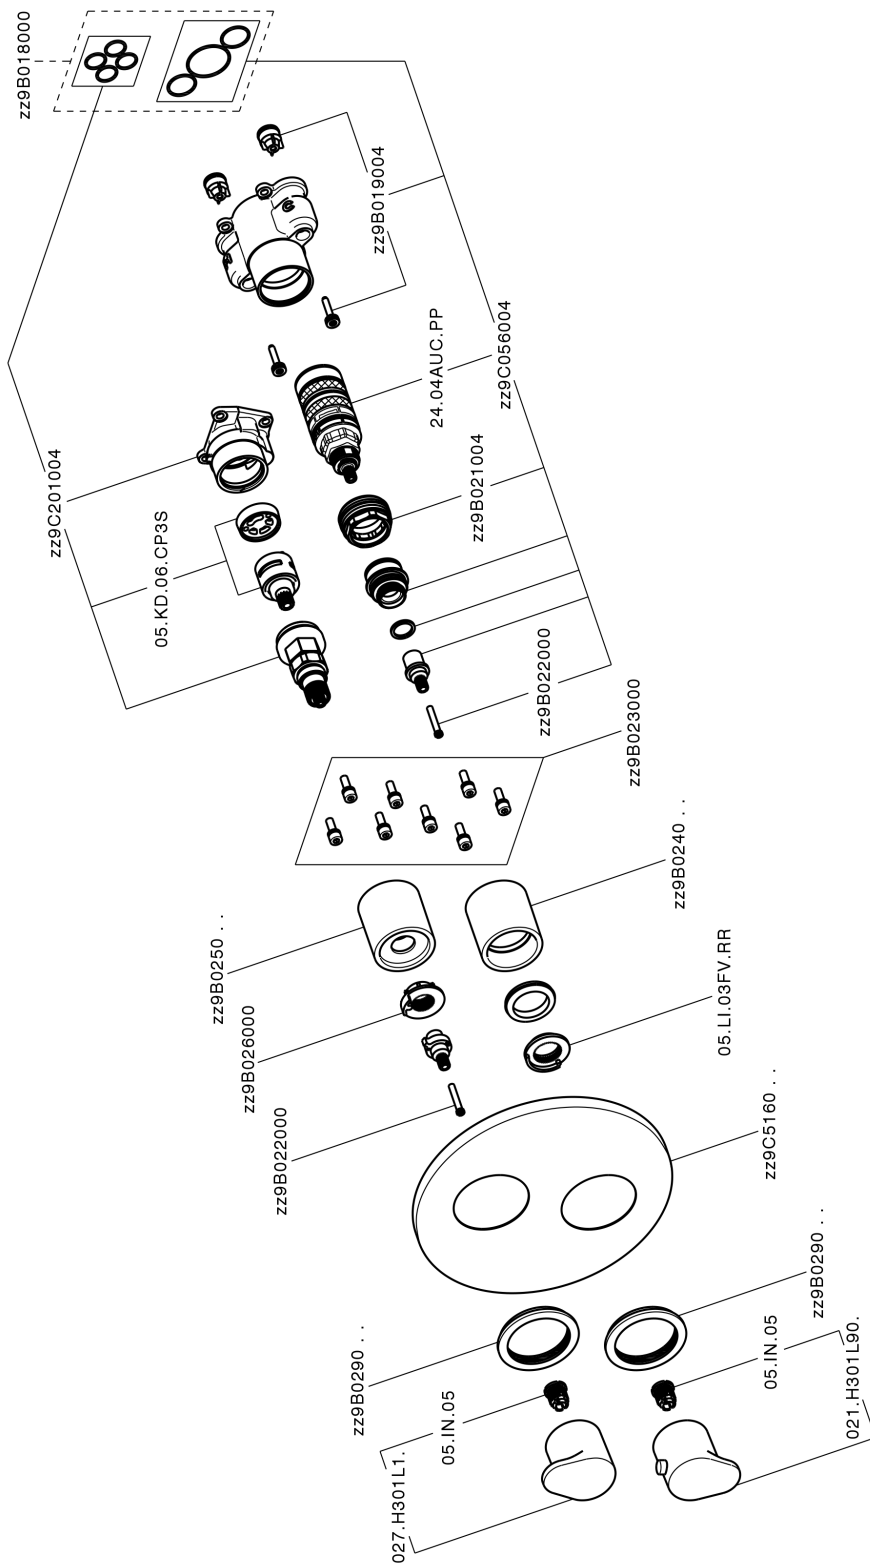

Completo Termostatico per One-Box H3_H30BT030

MODELLO **H30BT030**

Completo Termostatico per One-Box, con devia stop 1-2-3 uscite, profondità minima di installazione 67 mm, senza parte incasso, per art. ZB00B030-ZB00B031

FINITURE DISPONIBILI

-  **21** 21 Cromo
-  **2F** 2F Nichel Spazzolato
-  **40** 40 Nero Opaco

CARATTERISTICHE

Ricambio Cartuccia **24.04A.PP**
Cartuccia Termostatica Plus P 8X20
 Installazione **Incasso**
 Parti Incasso necessarie **ZB00B031**
ZB00B030

DeviaStop

La tecnologia Devia Stop di Huber consente con un semplice movimento rotativo di gestire la portata dell'acqua e di scegliere la modalità d'erogazione (soffione, doccia a mano).

Termostatico

Il Termostatico Huber è il tuo personale gestore dell'acqua che ti aiuta a gestire e controllare acqua ed energia senza sprechi.

Completo Termostatico per One-Box H3_H30BT030

H30BT030

<https://www.huberitalia.com/completo-termostatico-per-one-box-h3-h30bt030>

One-Box Universale per incasso ONE BOX_ZB00B031

MODELLO **ZB00B031**

One-Box Universale per incasso, per termostatico o monocomando 1 o 2 o 3 uscite, senza parte esterna, con silenziosi, con guarnizione per sigillatura