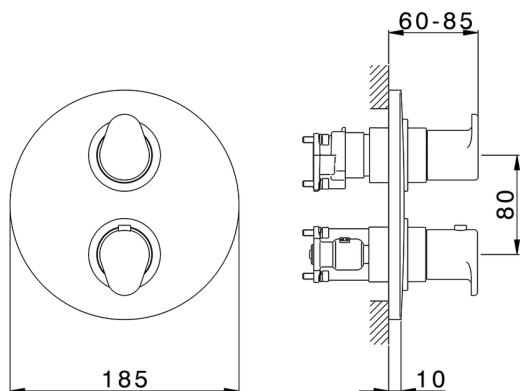

Completo Termostatico per One-Box H3_H30BT030

MODELLO **H30BT030**

Completo Termostatico per One-Box, con devia stop 1-2-3 uscite, profondità minima di installazione 67 mm, senza parte incasso, per art. ZB00B030-ZB00B031

FINITURE DISPONIBILI

-  **21** 21 Cromo
-  **2F** 2F Nichel Spazzolato
-  **40** 40 Nero Opaco

CARATTERISTICHE

Ricambio Cartuccia **24.04A.PP**
Cartuccia Termostatica Plus P 8X20
 Installazione **Incasso**
 Parti Incasso necessarie **ZB00B031**
ZB00B030