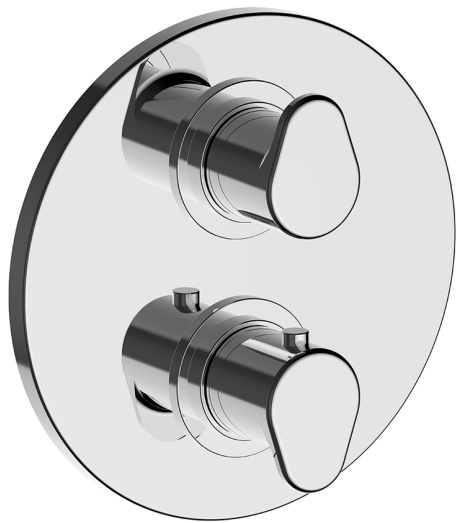

Completo Termostatico per One-Box H3_H30BT030

MODELLO **H30BT030**

Completo Termostatico per One-Box, con devia stop 1-2-3 uscite, profondità minima di installazione 67 mm, senza parte incasso, per art. ZB00B030-ZB00B031

DeviaStop

La tecnologia Devia Stop di Huber consente con un semplice movimento rotativo di gestire la portata dell'acqua e di scegliere la modalità d'erogazione (soffione, doccia a mano).

Termostatico

Il Termostatico Huber è il tuo personale gestore dell'acqua che ti aiuta a gestire e controllare acqua ed energia senza sprechi.

Completo Termostatico per One-Box H3_H30BT030

H30BT030

<https://www.huberitalia.com/completo-termostatico-per-one-box-h3-h30bt030>

One-Box Universale per incasso ONE BOX_ZB00B031

MODELLO **ZB00B031**

One-Box Universale per incasso, per termostatico o monocomando 1 o 2 o 3 uscite, senza parte esterna, con silenziosi, con guarnizione per sigillatura

One-Box Universale per incasso ONE BOX_ZB00B030

MODELLO **ZB00B030**

One-Box Universale per incasso, per termostatico o monocomando 1 o 2 o 3 uscite, senza parte esterna, senza silenziosi, con guarnizione per sigillatura