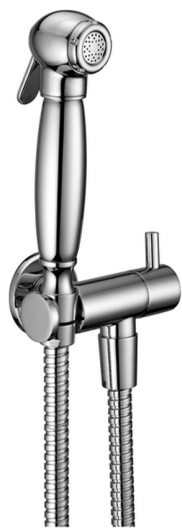

## Set doccetta igienica completo IDROSCOPINI\_VT007900

MODELLO **VT007900**

Set doccetta igienica completo, supporto murale con rubinetto da 1/2", doccetta igienica, flex Ottone 120 cm