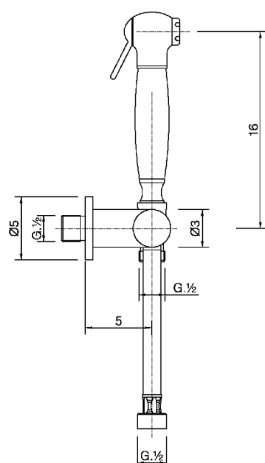

## Set doccetta igienica completo IDROSCOPINI\_VT007900

MODELLO **VT007900**

Set doccetta igienica completo, supporto murale con rubinetto da 1/2", doccetta igienica, flex Ottone 120 cm

### CARATTERISTICHE

**Doccetta igienica**