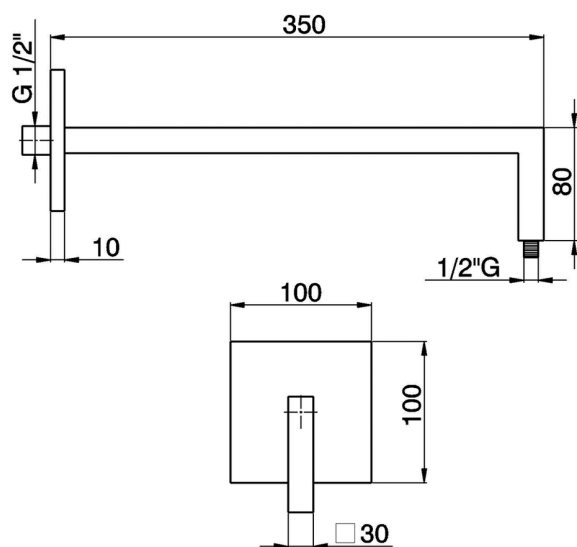

Braccio doccia Zen SHOWER_SS013430

MODELLO **SS013430**

Braccio doccia, L.350 mm D.30 mm, acciaio inox

FINITURE DISPONIBILI

-  **D1** D1 Inox Spazzolato
-  **D2** D2 Inox Lucido

CARATTERISTICHE

2025-01-05