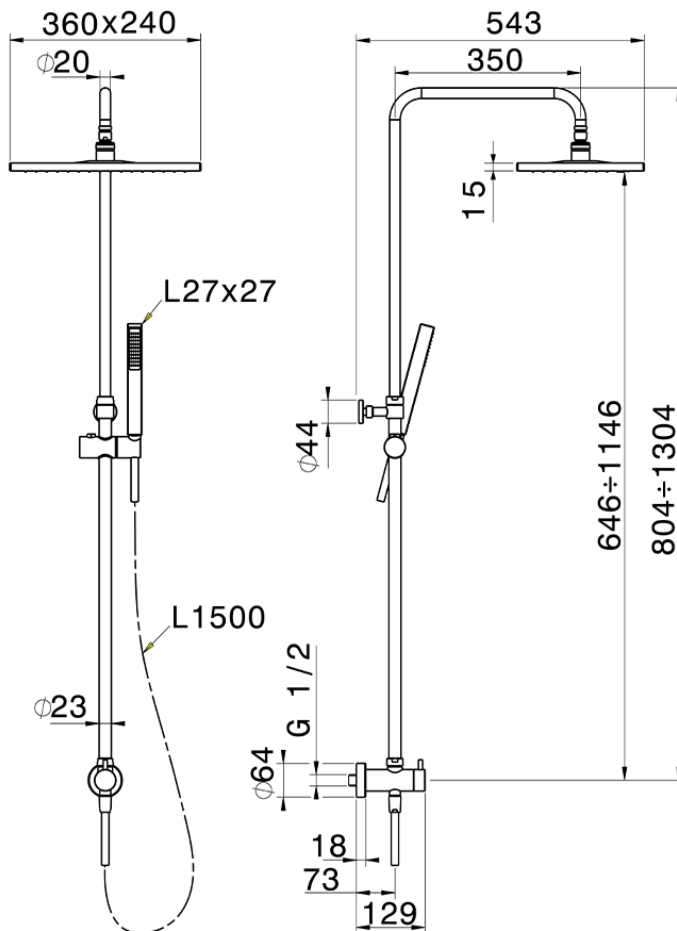

Colonna doccia con deviatore COLUMNS_SSV82010

SSV82010

<https://www.huberitalia.com/colonna-doccia-con-deviatore-columns-ssv82010>

2024-12-22