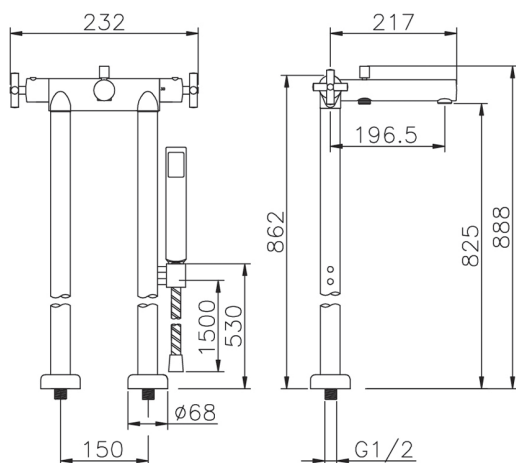

Miscelatore termostatico vasca a pavimento SUITE_SUT39010

MODELLO **SUT39010**

Miscelatore termostatico vasca a pavimento, supporto doccetta su colonna, doccetta monogetto minimalista D.27 mm ABS, flex Ottone 150 cm

FINITURE DISPONIBILI

-  **21** 21 Cromo
-  **40** 40 Nero Opaco
-  **2F** 2F Nichel Spazzolato
-  **2W** 2W Oro Spazzolato

CARATTERISTICHE

Ricambio Cartuccia **24.04A.PP**

Cartuccia Termostatica Plus P 8X20