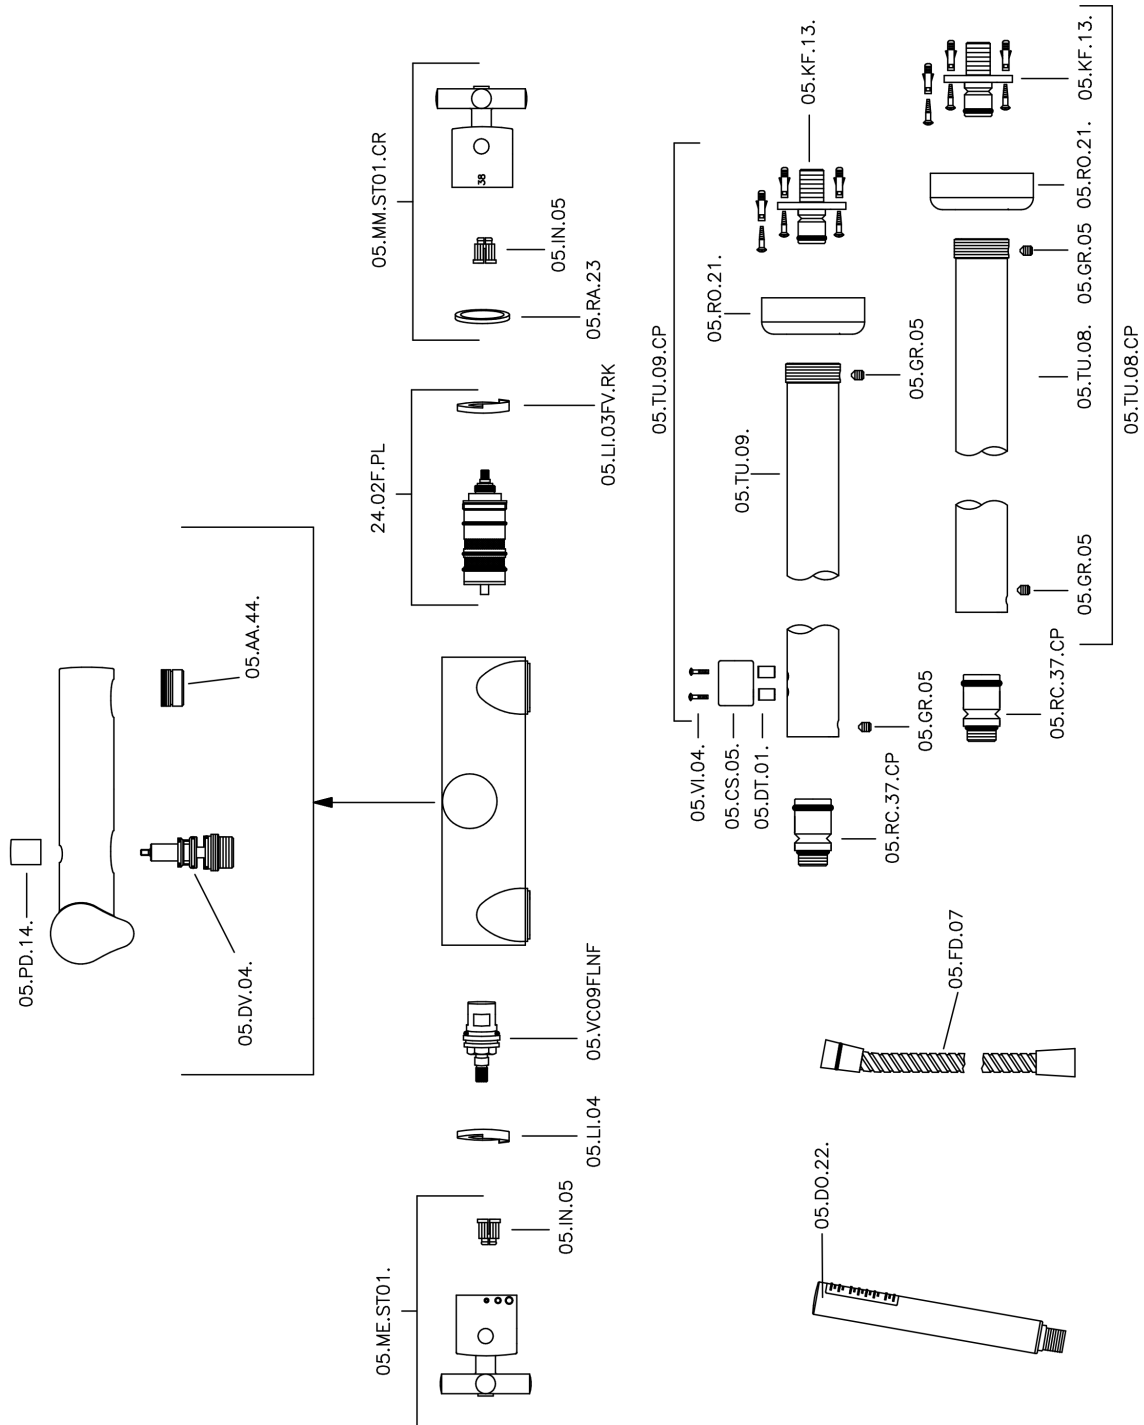

Miscelatore termostatico vasca a pavimento SUITE_SUT39010

MODELLO **SUT39010**

Miscelatore termostatico vasca a pavimento, supporto doccetta su colonna, doccetta monogetto minimalista D.27 mm ABS, flex Ottone 150 cm

FINITURE DISPONIBILI

-  **21** 21 Cromo
-  **40** 40 Nero Opaco
-  **2F** 2F Nichel Spazzolato
-  **2W** 2W Oro Spazzolato

CARATTERISTICHE

Ricambio Cartuccia **24.04A.PP**

Cartuccia Termostatica Plus P 8X20

Termostatico

Il Termostatico Huber è il tuo personale gestore dell'acqua che ti aiuta a gestire e controllare acqua ed energia senza sprechi.

Miscelatore termostatico vasca a pavimento SUITE_SUT39010

SUT39010

<https://huberitalia.com/miscelatore-termostatico-vasca-a-pavimento-suite-sut39010>

2024-11-21