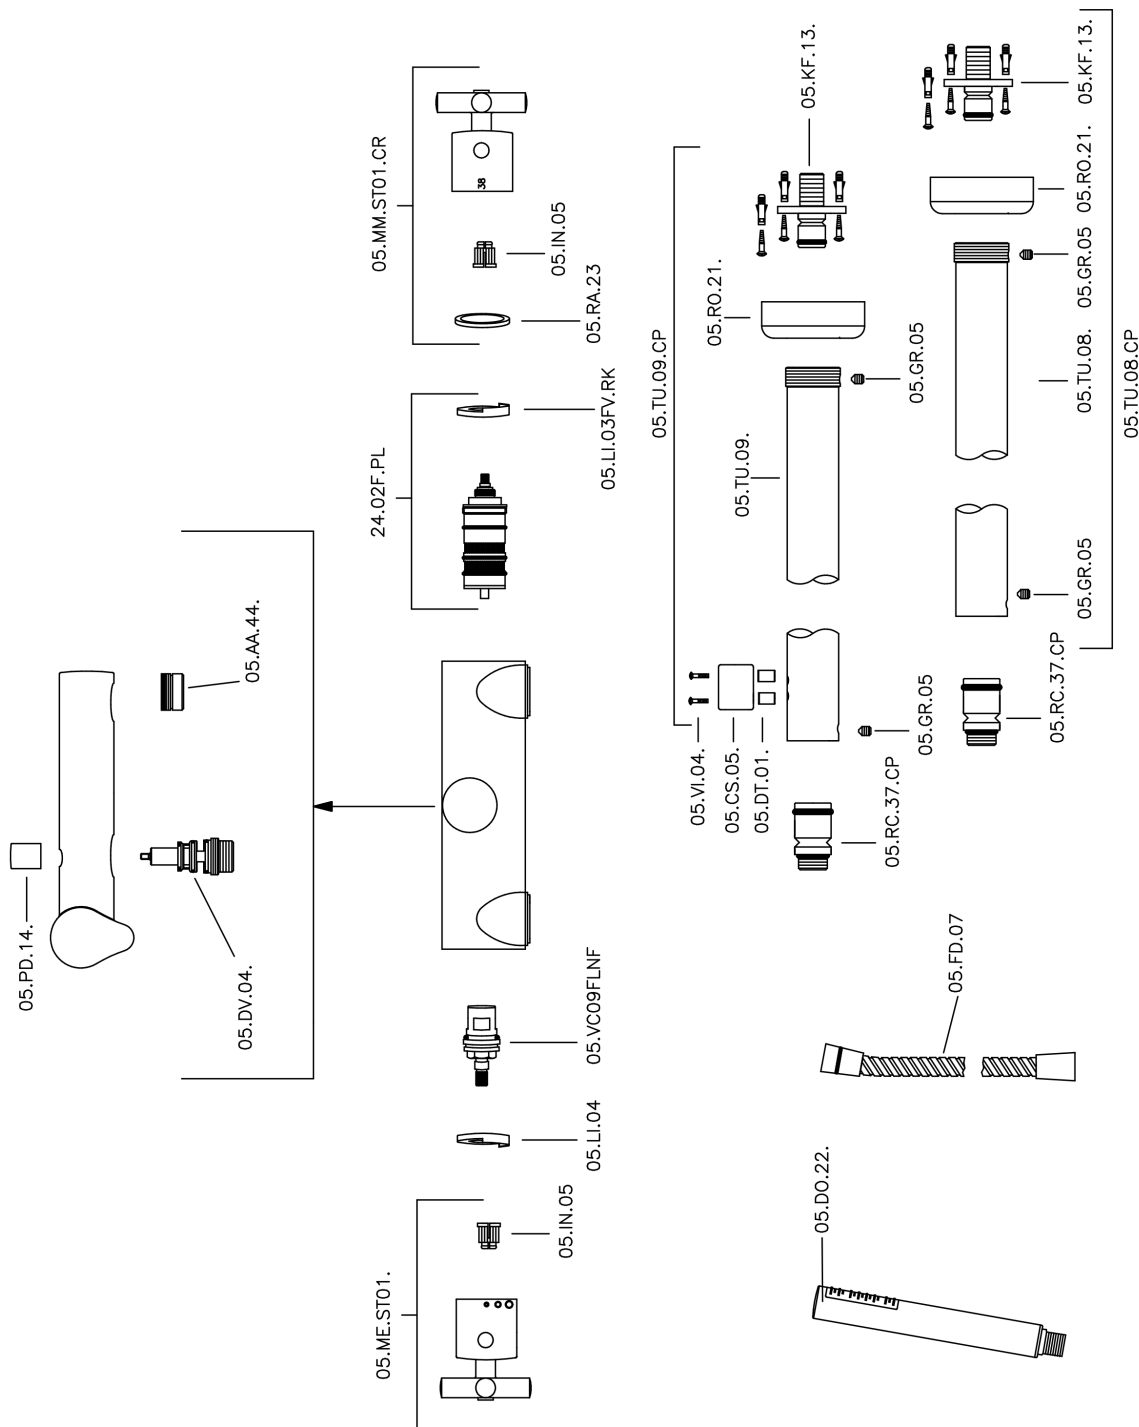

Miscelatore termostatico vasca a pavimento SUITE_SUT39010

SUT39010

<https://huberitalia.com/miscelatore-termostatico-vasca-a-pavimento-suite-sut39010>

2024-11-23