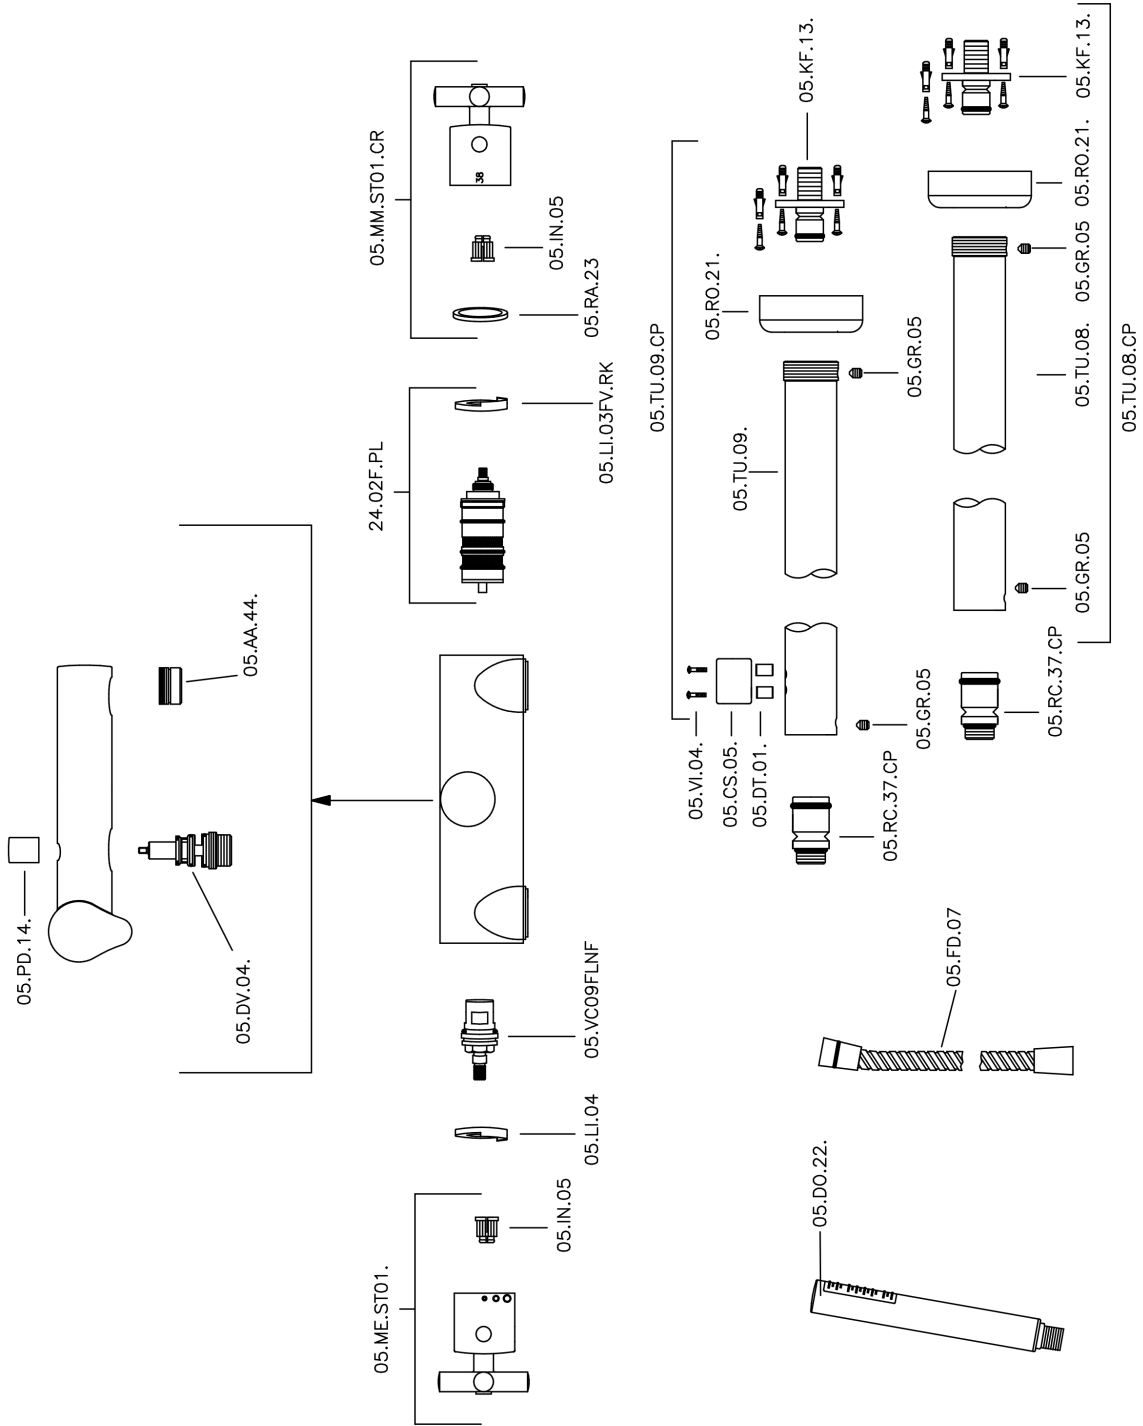

Miscelatore termostatico vasca a pavimento SUITE_SUT39010

MODELLO **SUT39010**

Miscelatore termostatico vasca a pavimento, supporto doccetta su colonna, doccetta monogetto minimalista D.27 mm ABS, flex Ottone 150 cm

FINITURE DISPONIBILI

-  **21** 21 Cromo
-  **40** 40 Nero Opaco
-  **2F** 2F Nichel Spazzolato
-  **2W** 2W Oro Spazzolato

CARATTERISTICHE

Ricambio Cartuccia **24.04A.PP**

Cartuccia Termostatica Plus P 8X20

Termostatico

Il Termostatico Huber è il tuo personale gestore dell'acqua che ti aiuta a gestire e controllare acqua ed energia senza sprechi.

Miscelatore termostatico vasca a pavimento SUITE_SUT39010

SUT39010

<https://huberitalia.com/miscelatore-termostatico-vasca-a-pavimento-suite-sut39010>

2024-11-24