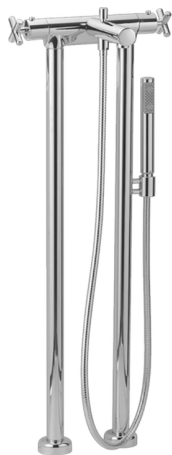

Miscelatore termostatico vasca a pavimento SUITE_SUT39010

MODELLO **SUT39010**

Miscelatore termostatico vasca a pavimento, supporto doccetta su colonna, doccetta monogetto minimalista D.27 mm ABS, flex Ottone 150 cm

FINITURE DISPONIBILI

-  **21** 21 Cromo
-  **40** 40 Nero Opaco
-  **2F** 2F Nichel Spazzolato
-  **2W** 2W Oro Spazzolato

CARATTERISTICHE

Ricambio Cartuccia **24.04A.PP**

Cartuccia Termostatica Plus P 8X20

Termostatico

Il Termostatico Huber è il tuo personale gestore dell'acqua che ti aiuta a gestire e controllare acqua ed energia senza sprechi.

Miscelatore termostatico vasca a pavimento SUITE_SUT39010

SUT39010