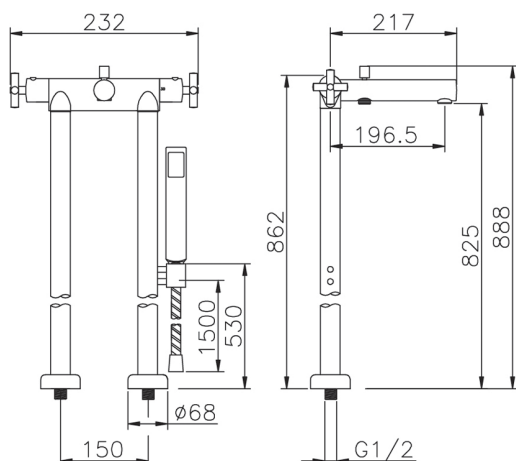

Miscelatore termostatico vasca a pavimento SUITE_SUT39010

MODELLO **SUT39010**

Miscelatore termostatico vasca a pavimento, supporto doccetta su colonna, doccetta monogetto minimalista D.27 mm ABS, flex Ottone 150 cm

FINITURE DISPONIBILI

-  **21** 21 Cromo
-  **40** 40 Nero Opaco
-  **2F** 2F Nichel Spazzolato
-  **2W** 2W Oro Spazzolato

CARATTERISTICHE

Ricambio Cartuccia **24.04A.PP**

Cartuccia Termostatica Plus P 8X20