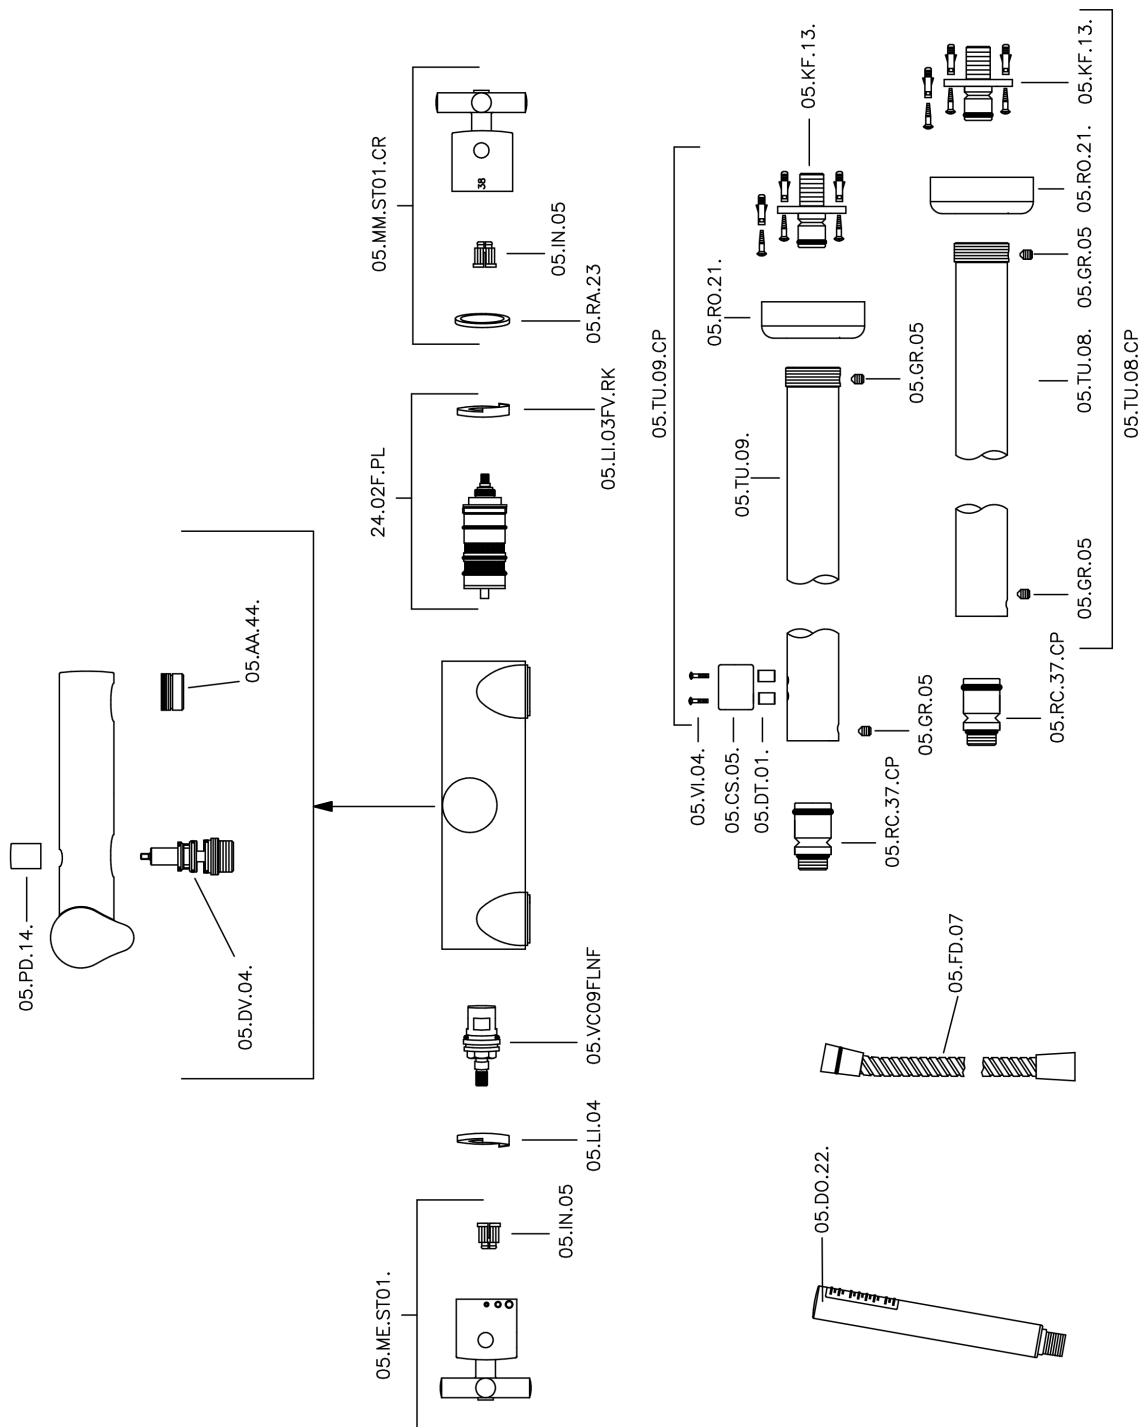

Miscelatore termostatico vasca a pavimento SUITE_SUT39010

SUT39010

<https://huberitalia.com/miscelatore-termostatico-vasca-a-pavimento-suite-sut39010>

2024-11-24