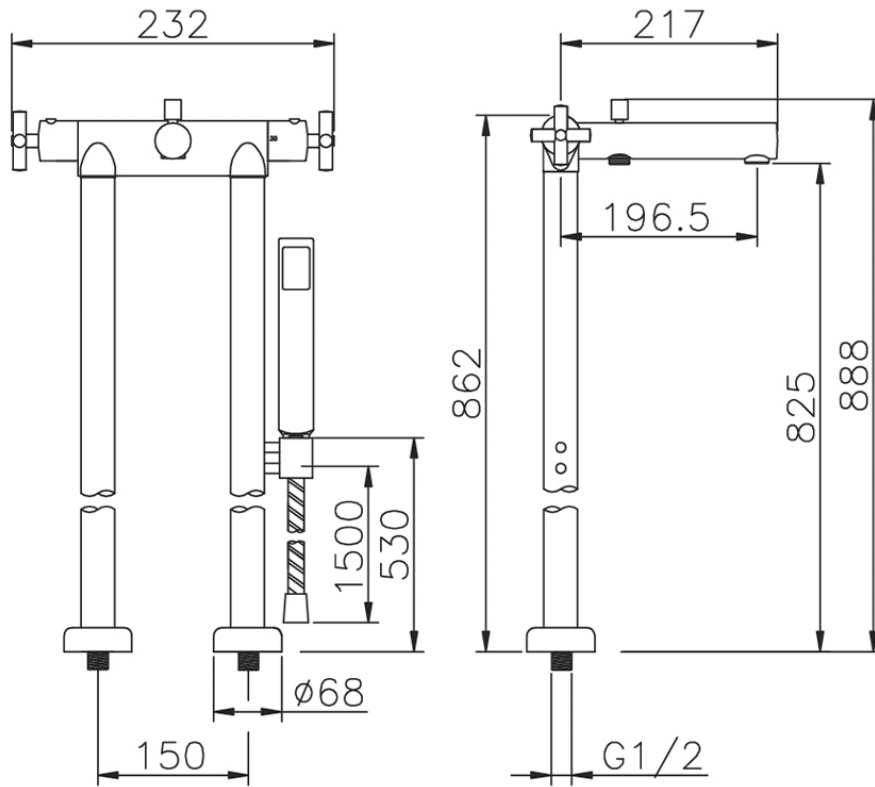

Miscelatore termostatico vasca a pavimento SUITE_SUT39010

SUT39010

<https://huberitalia.com/miscelatore-termostatico-vasca-a-pavimento-suite-sut39010>

2024-11-21