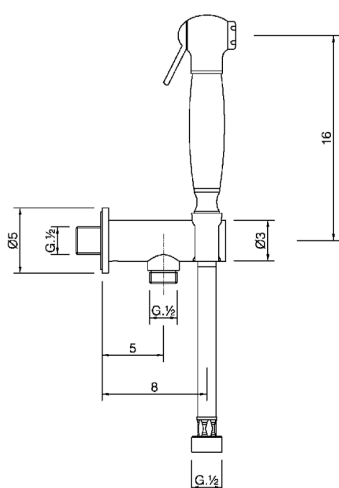

Set doccetta igienica completo IDROSCOPINI_VT007910

MODELLO **VT007910**

Set doccetta igienica completo, supporto murale con valvola di sicurezza, doccetta shut-off, flex PVC 120 cm

FINITURE DISPONIBILI

-  **21** 21 Cromo
-  **24** 24 Oro
-  **26** 26 Vecchio Rame
-  **27** 27 Vecchio Bronzo
-  **2A** 2A Nichel Satinato Spazzolato

CARATTERISTICHE

Doccetta igienica

Doccetta Igienica

Doccetta igienica multiforo, per la cura dell'igiene personale.

2024-11-21