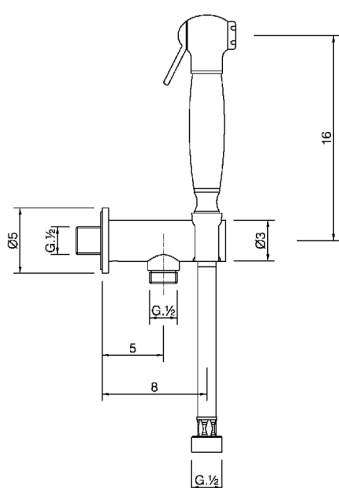

Set doccetta igienica completo IDROSCOPINI_VT007910

MODELLO **VT007910**

Set doccetta igienica completo, supporto murale con valvola di sicurezza, doccetta shut-off, flex PVC 120 cm

FINITURE DISPONIBILI

-  **21** 21 Cromo
-  **24** 24 Oro
-  **26** 26 Vecchio Rame
-  **27** 27 Vecchio Bronzo
-  **2A** 2A Nichel Satinato Spazzolato

CARATTERISTICHE

Doccetta igienica

Doccetta Igienica

Doccetta igienica multiforo, per la cura dell'igiene personale.

2024-11-23