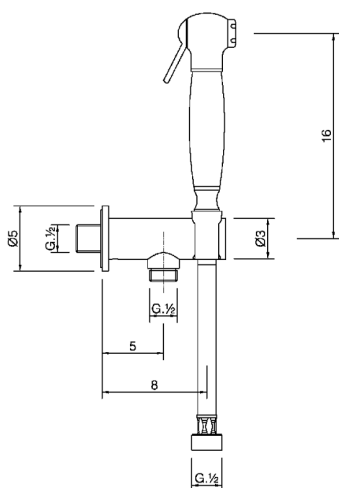

Set doccetta igienica completo IDROSCOPINI_VT007910

MODELLO **VT007910**

Set doccetta igienica completo, supporto murale con valvola di sicurezza, doccetta shut-off, flex PVC 120 cm

FINITURE DISPONIBILI

-  **21** 21 Cromo
-  **24** 24 Oro
-  **26** 26 Vecchio Rame
-  **27** 27 Vecchio Bronzo
-  **2A** 2A Nichel Satinato Spazzolato

CARATTERISTICHE

Doccetta igienica

Doccetta Igienica

Doccetta igienica multiforo, per la cura dell'igiene personale.

2024-11-21