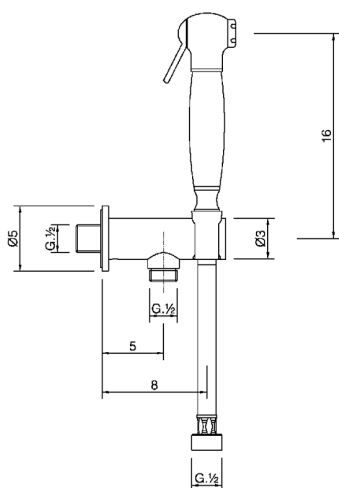

## Set doccetta igienica completo IDROSCOPINI\_VT007910

MODELLO **VT007910**

Set doccetta igienica completo, supporto murale con valvola di sicurezza, doccetta shut-off, flex PVC 120 cm

### CARATTERISTICHE

**Doccetta igienica**