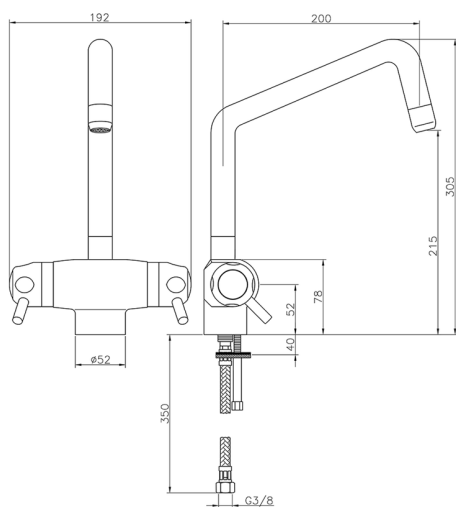

Miscelatore termostatico lavello KITCHEN_CPT65010

MODELLO **CPT65010**

Miscelatore termostatico lavello, senza scarico, flex inox G.3/8"

FINITURE DISPONIBILI

21 21 Cromo

CARATTERISTICHE

Ricambio Cartuccia **24.02AB.PL**

Cartuccia Termostatica Plus 12x32

Termostatico

Il Termostatico Huber è il tuo personale gestore dell'acqua che ti aiuta a gestire e controllare acqua ed energia senza sprechi.

2024-11-21