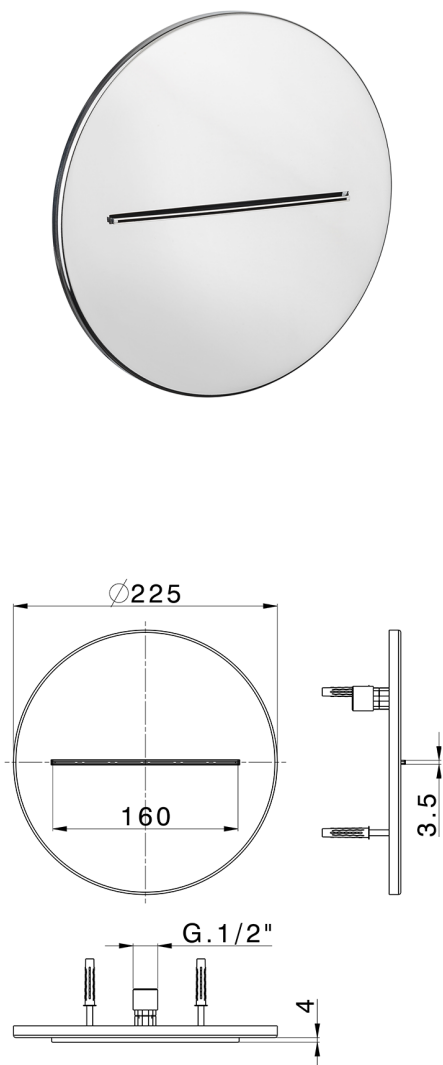

Cascata a parete filo muro Ø 225 mm ZEN_ZS129130

MODELLO **ZS129130**

Cascata a parete filo muro Ø 225 mm, acciaio inox AISI 304

FINITURE DISPONIBILI

- **40** 40 Nero Opaco
- **4Q** 4Q Bianco Opaco
- **5G** 5G Oro Rosa
- **D1** D1 Inox Spazzolato
- **D2** D2 Inox Lucido

CARATTERISTICHE

2025-03-15