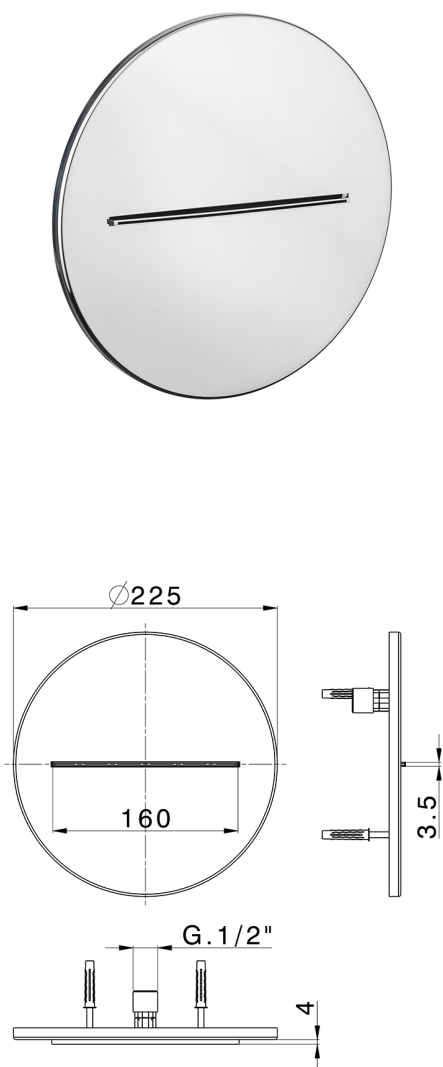

Cascata a parete filo muro Ø 225 mm ZEN_ZS129130

MODELLO **ZS129130**

Cascata a parete filo muro Ø 225 mm, acciaio inox AISI 304

FINITURE DISPONIBILI

- **40** 40 Nero Opaco
- **4Q** 4Q Bianco Opaco
- **5G** 5G Oro Rosa
- **D1** D1 Inox Spazzolato
- **D2** D2 Inox Lucido

CARATTERISTICHE

2025-03-16