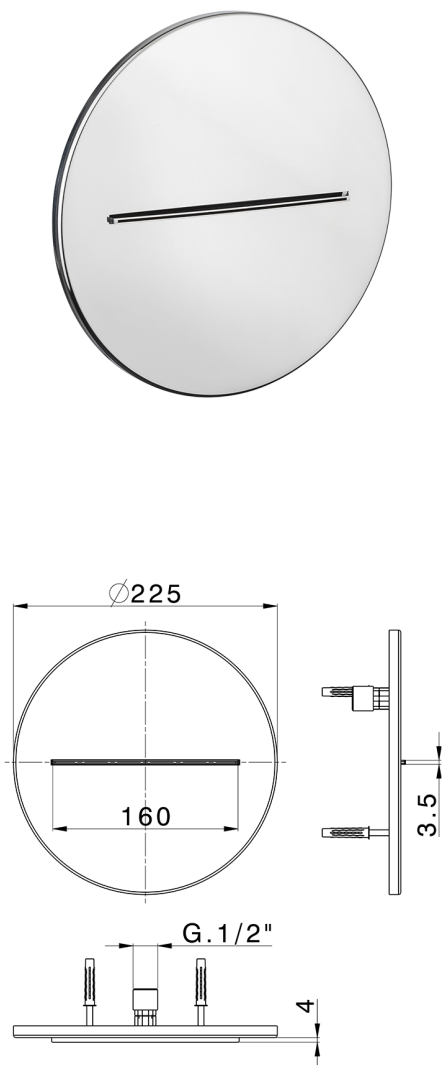

Cascata a parete filo muro Ø 225 mm ZEN_ZS129130

MODELLO **ZS129130**

Cascata a parete filo muro Ø 225 mm, acciaio inox AISI 304

FINITURE DISPONIBILI

- **40** 40 Nero Opaco
- **4Q** 4Q Bianco Opaco
- **5G** 5G Oro Rosa
- **D1** D1 Inox Spazzolato
- **D2** D2 Inox Lucido

CARATTERISTICHE

2025-03-15