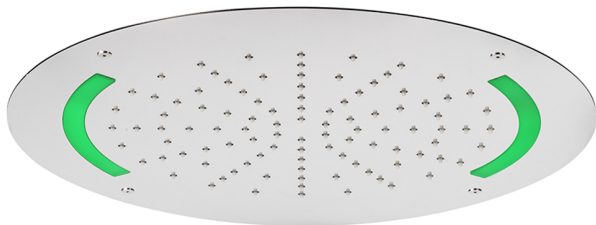

Soffione a soffitto con cromoterapia Ø 420 mm ZEN_ZS1C0010

MODELLO **ZS1C0010**

Soffione a soffitto con cromoterapia Ø 420 mm, funzioni pioggia, cromoterapia, con radiocomando incluso, acciaio inox AISI 304

FINITURE DISPONIBILI

-  **40** 40 Nero Opaco
-  **4Q** 4Q Bianco Opaco
-  **5G** 5G Oro Rosa
-  **D1** D1 Inox Spazzolato
-  **D2** D2 Inox Lucido

CARATTERISTICHE

2024-10-22