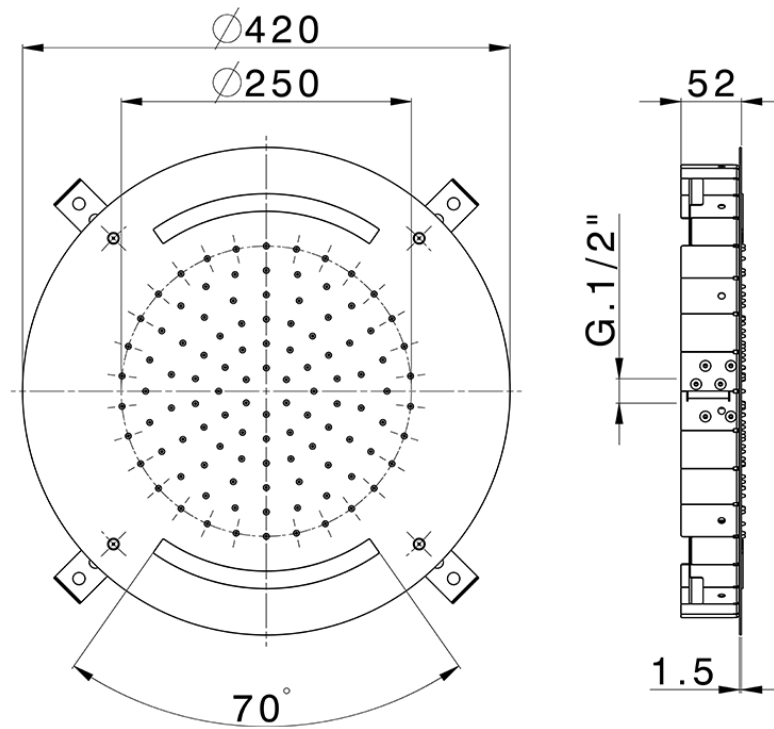

Soffione a soffitto con cromoterapia Ø 420 mm ZEN_ZS1C0010

ZS1C0010

<https://huberitalia.com/soffione-a-soffitto-con-cromoterapia-o-420-mm-zen-zs1c0010>

2024-10-22