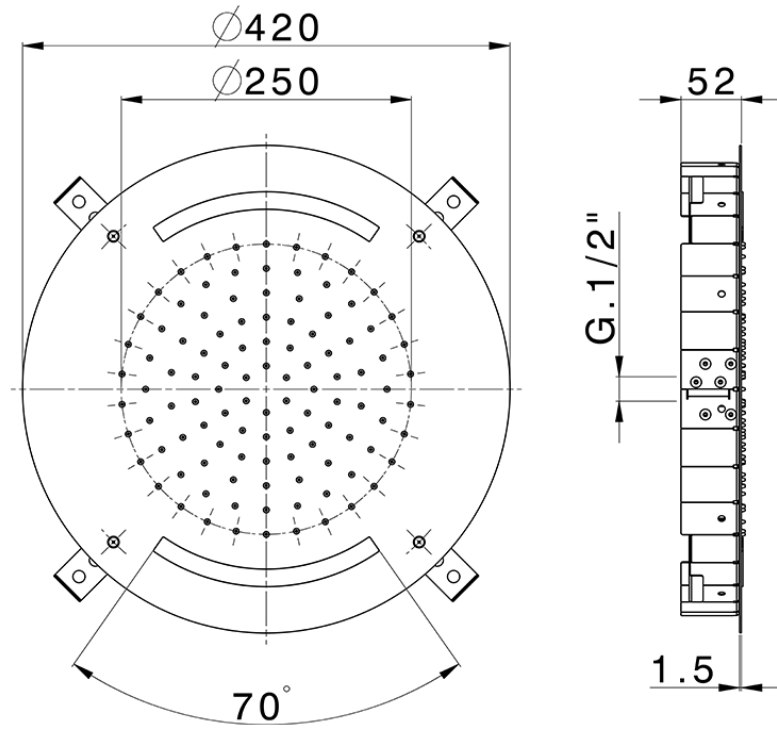

Soffione a soffitto con cromoterapia Ø 420 mm ZEN_ZS1C0010

ZS1C0010

<https://huberitalia.com/soffione-a-soffitto-con-cromoterapia-o-420-mm-zen-zs1c0010>

2024-10-22