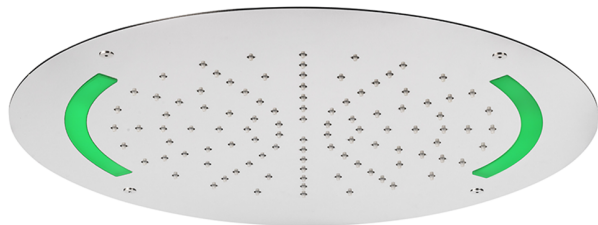

Soffione a soffitto con cromoterapia Ø 420 mm ZEN_ZS1C0010

MODELLO **ZS1C0010**

Soffione a soffitto con cromoterapia Ø 420 mm, funzioni pioggia, cromoterapia, con radiocomando incluso, acciaio inox AISI 304

FINITURE DISPONIBILI

-  **40** 40 Nero Opaco
-  **4Q** 4Q Bianco Opaco
-  **5G** 5G Oro Rosa
-  **D1** D1 Inox Spazzolato
-  **D2** D2 Inox Lucido

CARATTERISTICHE

2024-10-22