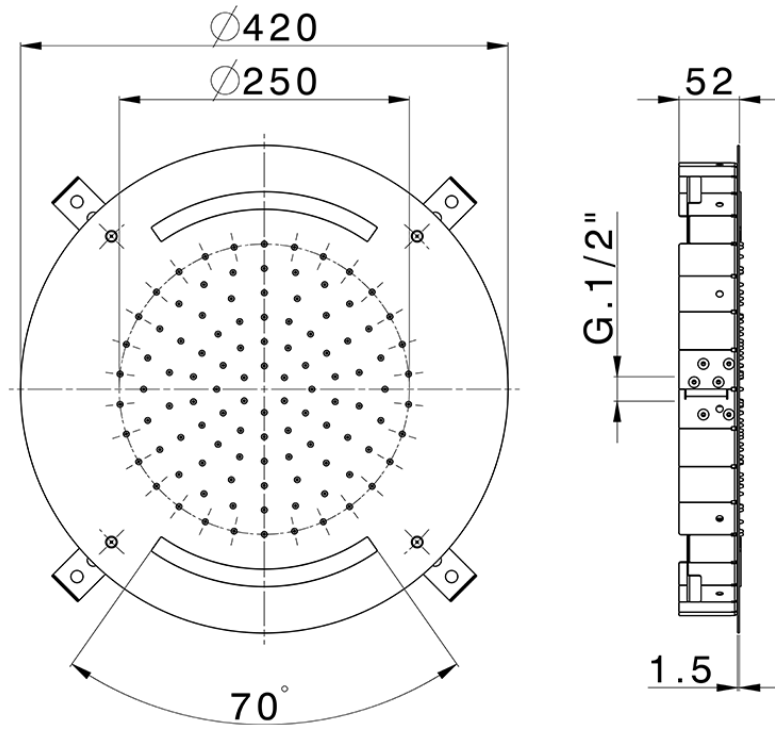

Soffione a soffitto con cromoterapia Ø 420 mm ZEN_ZS1C0010

ZS1C0010

<https://huberitalia.com/soffione-a-soffitto-con-cromoterapia-o-420-mm-zen-zs1c0010>

2024-10-22