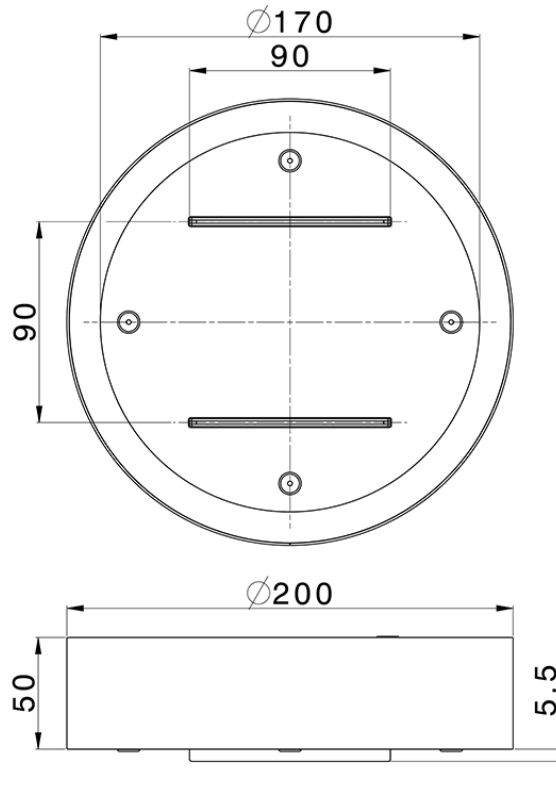

Soffione a soffitto con cromoterapia Ø 200 mm ZEN_ZS1C0260

ZS1C0260

<https://huberitalia.com/soffione-a-soffitto-con-cromoterapia-o-200-mm-zen-zs1c0260>

2024-11-21