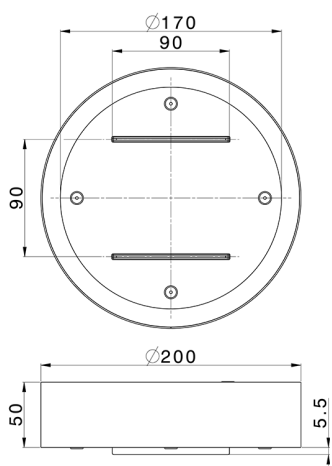

Soffione a soffitto con cromoterapia Ø 200 mm ZEN_ZS1C0260

MODELLO **ZS1C0260**

Soffione a soffitto con cromoterapia Ø 200 mm, con carter esterno bianco, funzioni cascata, cromoterapia, da abbinare a comando incasso/wireless, acciaio inox AISI 304