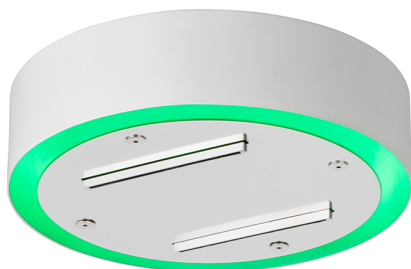

Soffione a soffitto con cromoterapia Ø 200 mm ZEN_ZS1C0260

MODELLO **ZS1C0260**

Soffione a soffitto con cromoterapia Ø 200 mm, con carter esterno bianco, funzioni cascata, cromoterapia, da abbinare a comando incasso/wireless, acciaio inox AISI 304

FINITURE DISPONIBILI

-  **40** 40 Nero Opaco
-  **4Q** 4Q Bianco Opaco
-  **D1** D1 Inox Spazzolato
-  **D2** D2 Inox Lucido

CARATTERISTICHE

2024-11-23