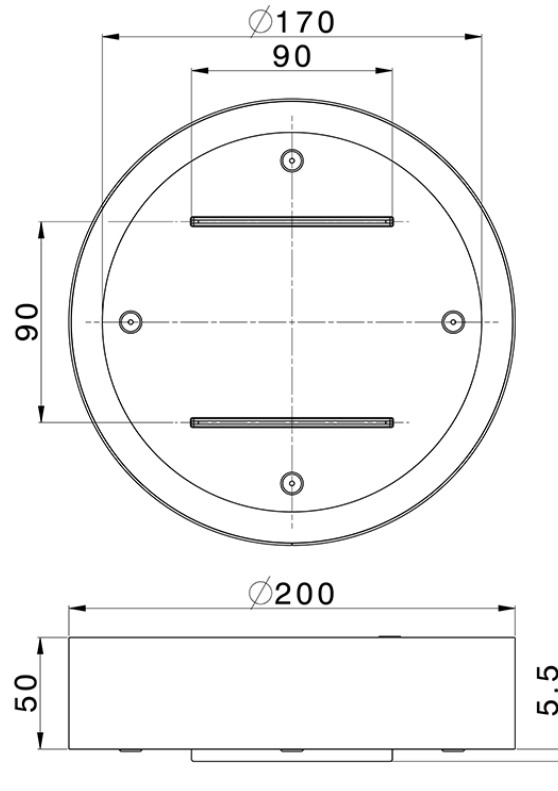

Soffione a soffitto con cromoterapia Ø 200 mm ZEN_ZS1C0260

ZS1C0260

<https://huberitalia.com/soffione-a-soffitto-con-cromoterapia-o-200-mm-zen-zs1c0260>

2024-11-23