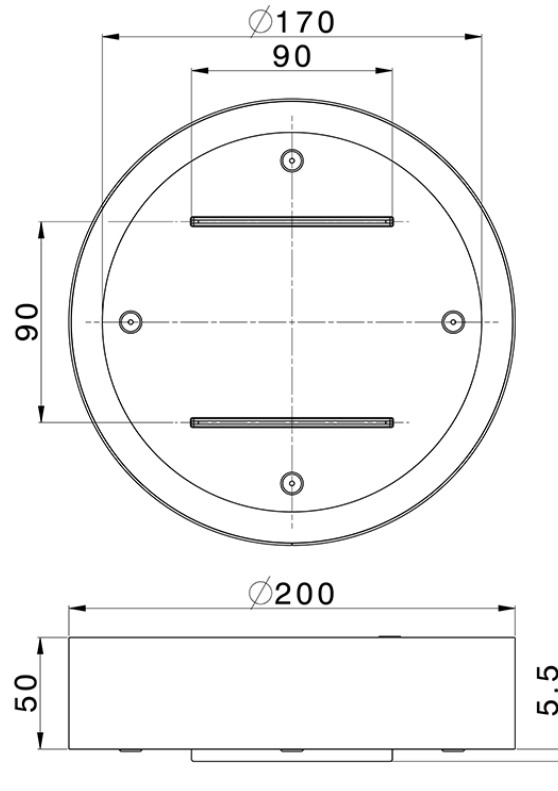

Soffione a soffitto con cromoterapia Ø 200 mm ZEN_ZS1C0260

ZS1C0260

<https://huberitalia.com/soffione-a-soffitto-con-cromoterapia-o-200-mm-zen-zs1c0260>

2024-11-21