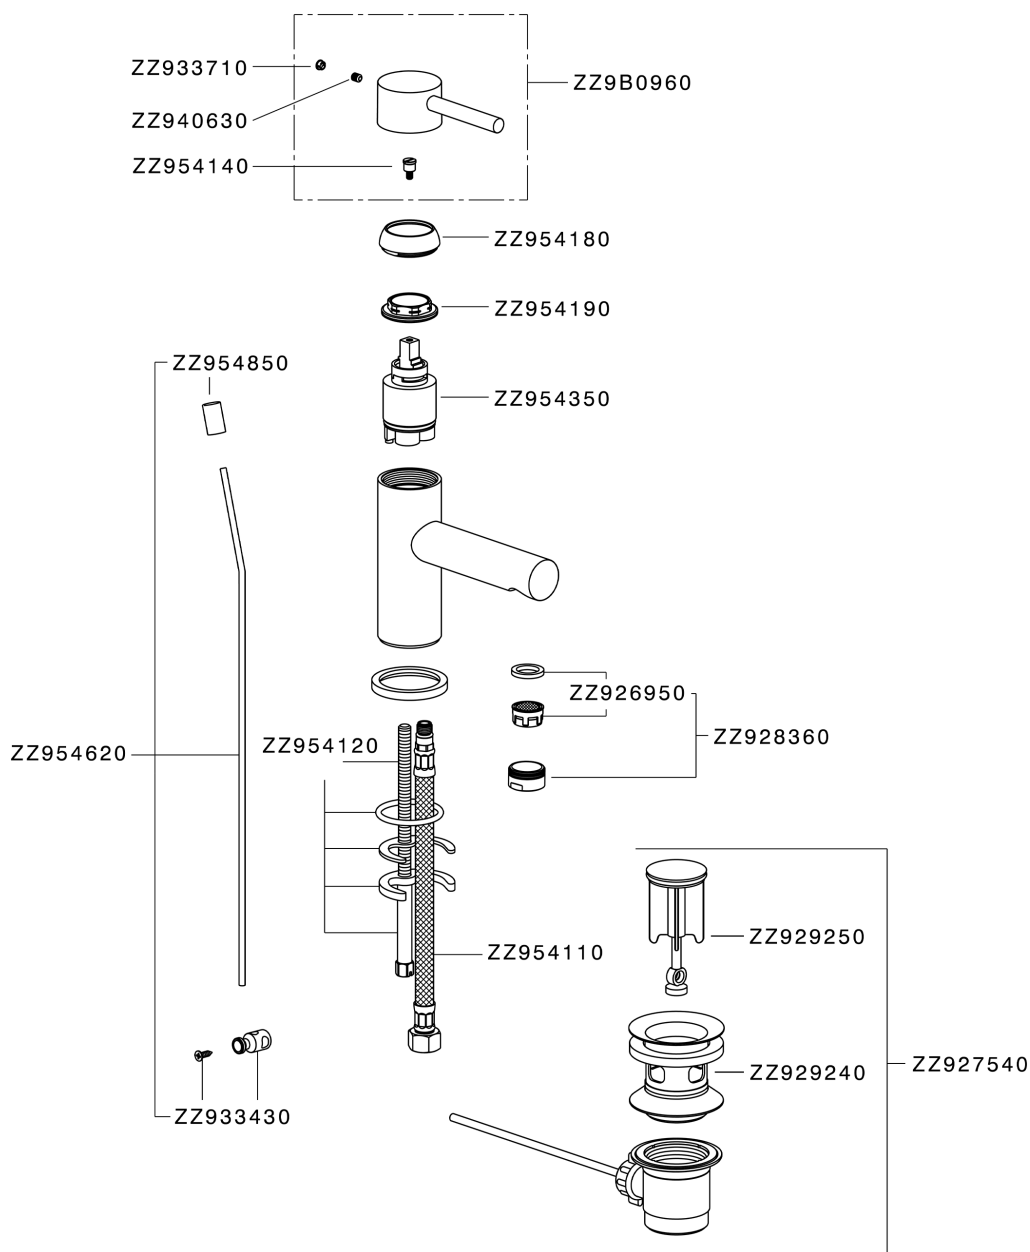

## Miscelatore monocomando lavabo TRATTO EVO\_TV000510

MODELLO **TV000510**

Miscelatore monocomando lavabo, con scarico automatico 1"1/4, flex inox G.3/8"

FINITURE DISPONIBILI

**21** 21 Cromo

CARATTERISTICHE

Ricambio Cartuccia **ZZ95435000**

**Cartuccia Monocomando 35 mm**

### EcoStop

Con il Dispositivo EcoStop l'apertura dell'acqua avviene con un punto duro al 50% circa della portata. Un fermo a metà apertura, da vincere con una leggera forza solo e soltanto quando ci sia una reale necessità di richiesta d'acqua alla massima portata. Ciò permette di consumare fino al 50% in meno di acqua.

## Miscelatore monocomando lavabo TRATTO EVO\_TV000510

TV000510

<https://www.huberitalia.com/miscelatore-monocomando-lavabo-tratto-evo-tv000510>

2025-02-22