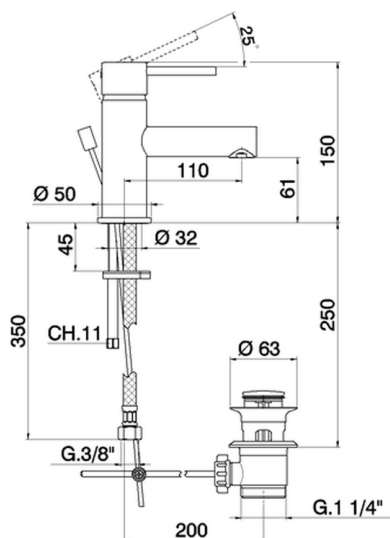

## Miscelatore monocomando lavabo TRATTO EVO\_TV000510

MODELLO **TV000510**

Miscelatore monocomando lavabo, con scarico automatico 1"1/4, flex inox G.3/8"

FINITURE DISPONIBILI

**21** 21 Cromo

CARATTERISTICHE

Ricambio Cartuccia **ZZ95435000**

**Cartuccia Monocomando 35 mm**

### EcoStop

Con il Dispositivo EcoStop l'apertura dell'acqua avviene con un punto duro al 50% circa della portata. Un fermo a metà apertura, da vincere con una leggera forza solo e soltanto quando ci sia una reale necessità di richiesta d'acqua alla massima portata. Ciò permette di consumare fino al 50% in meno di acqua.

## Miscelatore monocomando lavabo TRATTO EVO\_TV000510

TV000510

<https://www.huberitalia.com/miscelatore-monocomando-lavabo-tratto-evo-tv000510>

2025-02-22