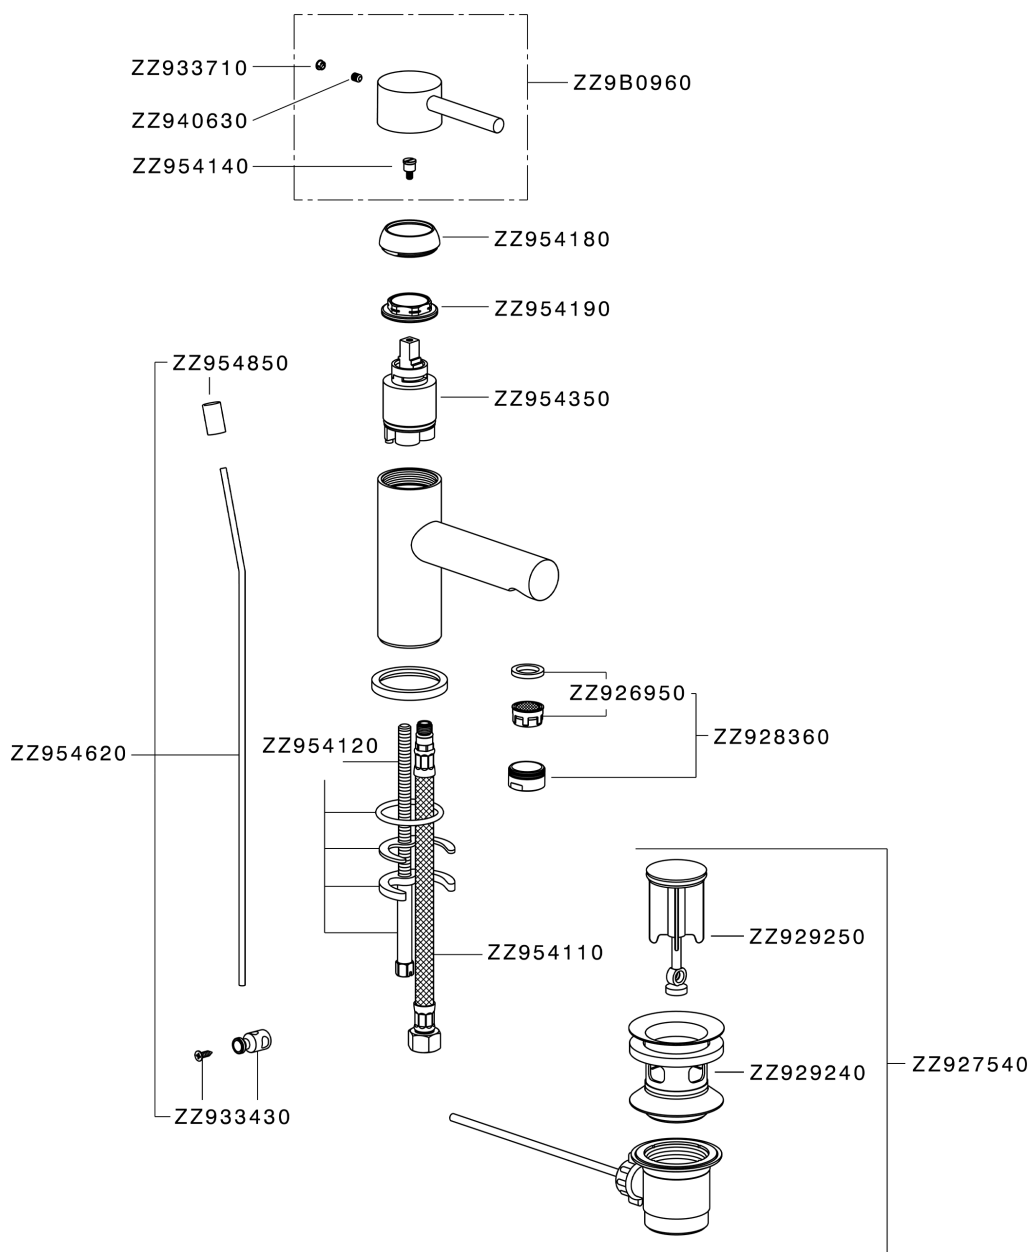

Miscelatore monocomando lavabo TRATTO EVO_TV000510

TV000510

<https://www.huberitalia.com/miscelatore-monocomando-lavabo-tratto-evo-tv000510>

2025-02-22