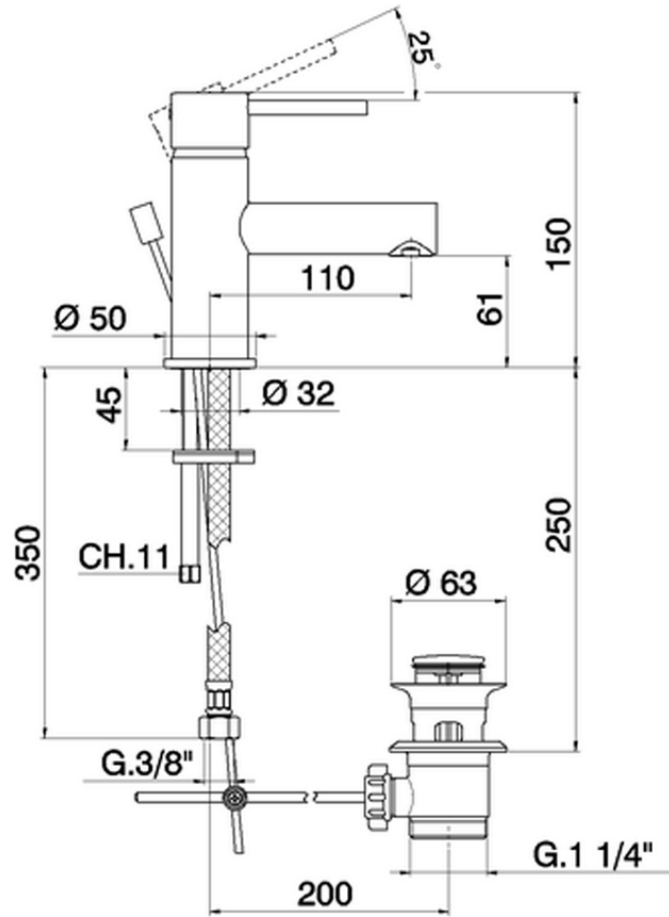

Miscelatore monocomando lavabo TRATTO EVO\_TV000510

TV000510

<https://www.huberitalia.com/miscelatore-monocomando-lavabo-tratto-evo-tv000510>

2025-02-22