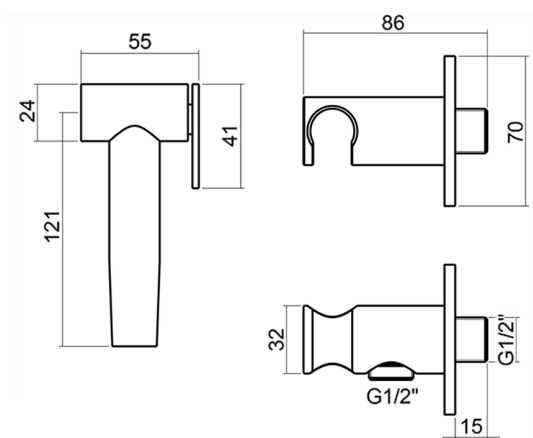

Set doccetta igienica completo Inox AISI 304 LYNOX_LX007915

MODELLO **LX007915**

Set doccetta igienica completo Inox AISI 316L, supporto murale tondo, doccetta igienica, flex inox 120 cm

FINITURE DISPONIBILI

D1 D1 Inox Spazzolato

CARATTERISTICHE

Doccetta igienica

Doccetta Igienica

Doccetta igienica multiforo, per la cura dell'igiene personale.

2025-01-02