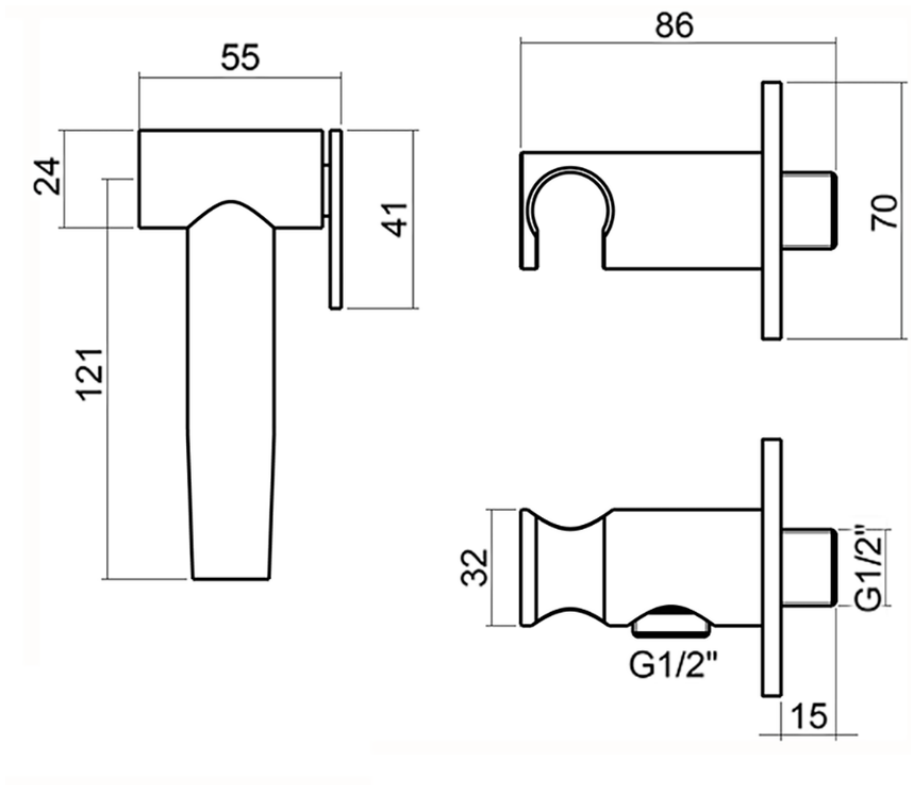

Set doccia igienica completo Inox AISI 304 LYNOX_LX007915

LX007915

<https://www.huberitalia.com/set-doccetta-igienica-completo-inox-aisi-304-lynox-lx007915>

2025-01-02