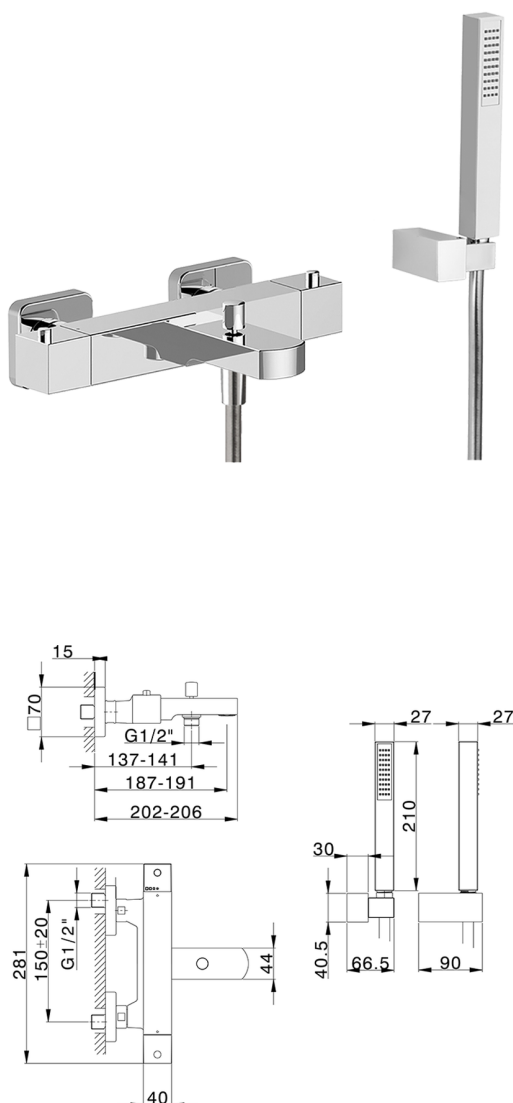

Miscelatore termostatico vasca completo NUOVA EGO_NED27010

MODELLO **NED27010**

Miscelatore termostatico vasca completo, supporto doccia snodato murale, doccia monogetto minimalista quadra 27x27 mm ABS, flessibile liscio SILVERFLEX 150 cm

FINITURE DISPONIBILI

-  **21** 21 Cromo
-  **2F** 2F Nichel Spazzolato
-  **40** 40 Nero Opaco
-  **4Q** 4Q Bianco Opaco

CARATTERISTICHE

Ricambio Cartuccia **22.04A.AR - ZZ97279004**

Cartuccia Termostatica Argo 2 (filtro lungo)

SafeTouch

Il sistema SafeTouch Huber mantiene il corpo del miscelatore freddo al tatto durante il funzionamento.

Termostatico

Il Termostatico Huber è il tuo personale gestore dell'acqua che ti aiuta a gestire e controllare acqua ed energia senza sprechi.