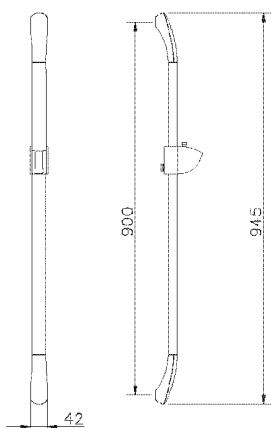

Asta saliscendi SHOWER_05.AS.09H.

MODELLO **05.AS.09H.**

Asta saliscendi, asta 90 cm con supporto scorrevole

FINITURE DISPONIBILI

CARATTERISTICHE

2025-01-02